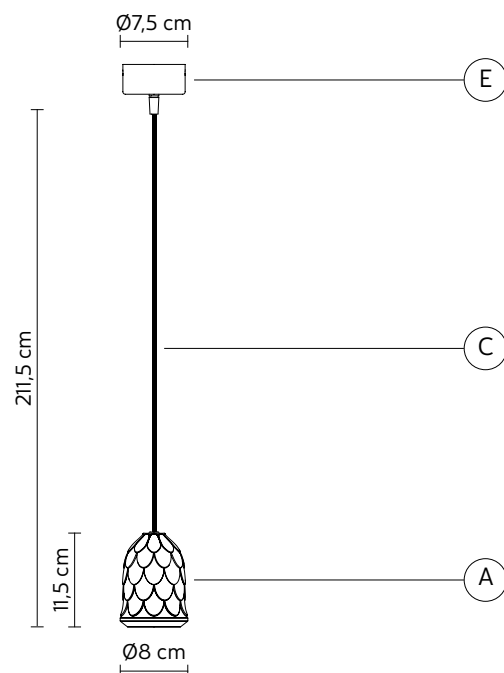

SHERWOOD sospensione

Matteo Ugolini design

anno 2018

SCHEMA TECNICA - SE151 AB INT

LAMPADA "A"

materiale
ceramica
colore
bianco opaco

ROSONE "E"

materiale
metallo
colore
bianco opaco

CAVO ELETTRICO "C"

colore
bianco telato

DISPOSITIVO ELETTRICO

portalampane
E27
sorgente luminosa
1 x max 53W
classe energetica
da E a A++

PACKAGING

n° colli
1
peso netto/kg
0,7
peso lordo/kg
1
imballo/cm
21x21x20

EMISSIONE LUMINOSA

unidirezionale

 diretta
 filtrata
 indiretta
 assenza

CONFORME ALLE

IEC
EN
60598-1:2014
60598-1:2015

grado di protezione
lampadine

IP20
opzionale

700L*
1xE27 - 25/40W 60lumen
220/240V
classe A+