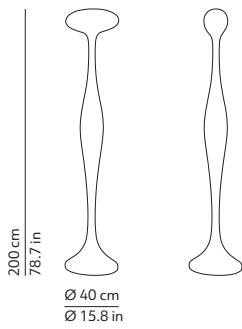

E.T.A.

GUGLIELMO BERCHICCI / 1996

^{EN} Floor lamp. Handmade light diffuser in ecological fibreglass and metallic inner structure.

^{IT} Lampada da terra. Corpo diffusore in vetroresina ecologica lavorato a mano e struttura interna in metallo.

CODES AND DIMENSIONS / CODICI E DIMENSIONI

0171596BIEU
0171596AREU
0171596ROEU
0171596AGEU

PACKAGING / IMBALLO

Volume: 0.399 m³ / 14.089 ft³
Gross weight: 14.32 kg / 31.50 lbs

MATERIALS AND FINISHINGS / MATERIALI E FINITURE