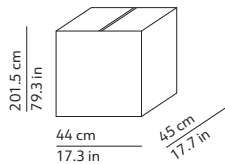

CODES AND DIMENSIONS / CODICI E DIMENSIONI

0171596BIEU
0171596AREU
0171596ROEU
0171596AGEU

PACKAGING / IMBALLO

Volume: 0.399 m³ / 14.089 ft³
Gross weight: 14.32 kg / 31.50 lbs

MATERIALS AND FINISHINGS / MATERIALI E FINITURE