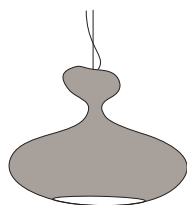

E.T.A. Sat

GUGLIELMO BERCHICCI /1997

EN: Suspension lamp. Handmade light diffuser in ecological fiberglass with polycarbonate reflector; metallic inner structure.

IT: Lampada a sospensione. Corpo diffusore in vetroresina ecologica lavorato a mano con riflettore in policarbonato; struttura interna in metallo.

CODES AND DIMENSIONS / CODICI E DIMENSIONI

017106BIEU
017106AREU
017106ROEU
017106AGEU

PACKAGING / IMBALLO

Volume: 0.316 m³ / 11.149 ft³
Gross weight: 7.90 kg / 17.38 lbs

MATERIALS AND FINISHINGS / MATERIALI E FINITURE

DIFFUSER / DIFFUSORE

-  White / Bianco
-  Orange / Arancione
-  Red / Rosso
-  Silver / Argento

Handmade fiberglass
Vetroresina lavorato a mano

STRUCTURE / STRUTTURA

White / Bianco
Satin / Satinato

Polycarbonate screen
Schermo in policarbonato

 Energy efficiency class from A++ to E

 Dimmable / Dimmerabile
Yes

Suspension lamp
Lampada a sospensione

Canopy - diam. 4.7in h. 1.8in - colour white - canopy cover convex fixed to the ceiling with not provided screws (2-4)
Rosone - diam. 12cm h. 4.5cm - colore bianco - coprirosone convesso fissato a soffitto con tasselli (2-4) non forniti