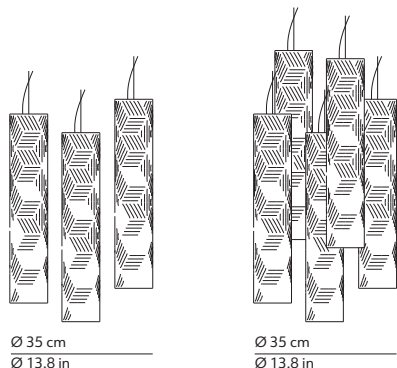

CODES AND DIMENSIONS / CODICI E DIMENSIONI

JER 1

504421FB
504421FM
504421FV

JER 3

504422FB
504422FM
504422FV
+
500423MI

JER 5

504422FB
504422FM
504422FV
+
500423MI

PACKAGING / IMBALLO

Volume: 0.023 m³ / 0.801 ft³
Gross weight: 2.70 kg / 5.95 lbs

Diffuser x 3 or x 5
Volume: 0.023 m³ / 0.801 ft³
Gross weight: 2.40 kg / 5.29 lbs

Canopy
Volume: 0.016 m³ / 0.565 ft³
Gross weight: 3.10 kg / 6.83 lbs

Canopy - diam. 5.9in h. 1.2in - mirrored
fixed to the ceiling with not provided screws (2-4)
Rosone - diam. 15cm h. 3cm - specchiato
fissato a soffitto con tasselli (2-4) non forniti

 Black cord set + suspension steel wire
length ca. 70.9 in - different lengths on request
Cavo di alimentazione nero + cavo di sospensione in acciaio
lunghezza ca. 180cm - altre lunghezze su richiesta

 Canopy - diam. 12.6in h. 1.6in - mirrored
fixed to the ceiling with not provided screws (2-4)
Rosone - diam. 32cm h. 4cm - specchiato
fissato a soffitto con tasselli (2-4) non forniti

 Black cord set + suspension steel wire
length ca. 70.9 in - different lengths on request
Cavo di alimentazione nero + cavo di sospensione in acciaio
lunghezza ca. 180cm - altre lunghezze su richiesta