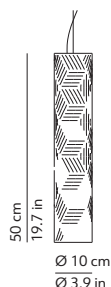

CODES AND DIMENSIONS / CODICI E DIMENSIONI

JER 1

504421FB
504421FM
504421FV