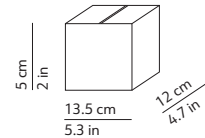

Optional / Opzionale
ALI-CC350_8W
canopy minimal

PACKAGING / IMBALLO

Volume: 0.003 m³ / 0.102 ft³
Gross weight: 0.80 kg / 1.76 lbs

Optional accessories
Volume: 0.001 m³ / 0.029 ft³
Gross weight: 0.25 kg / 0.55 lbs

Dimmable / Dimmerabile
No

Freestanding
Libero posizionamento

Dimension / Dimensione
L 35 - W 60 - H 21.5 mm / L 1.38 - W 2.36 - H 0.85 in

Fixing holes distance / Interasse fori di fissaggio
68 mm / 2.68 in