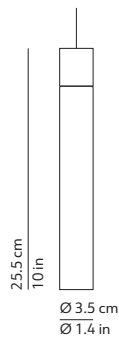

Optional / Opzionale
ALI-CC350_8W
canopy minimal

PACKAGING / IMBALLO

Volume: 0.003 m³ / 0.102 ft³
Gross weight: 0.80 kg / 1.76 lbs

Optional accessories
Volume: 0.001 m³ / 0.029 ft³
Gross weight: 0.25 kg / 0.55 lbs

Dimmable / Dimmerabile
No

Freestanding
Libero posizionamento

Dimension / Dimensione
L 35 - W 60 - H 21.5 mm / L 1.38 - W 2.36 - H 0.85 in

Fixing holes distance / Interasse fori di fissaggio
68 mm / 2.68 in