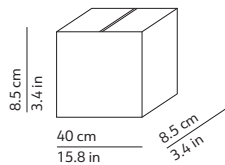

Optional / Opzionale
ALI-CC350_8W
canopy minimal

PACKAGING / IMBALLO

Volume: 0.003 m³ / 0.102 ft³
Gross weight: 0.80 kg / 1.76 lbs

Optional accessories
Volume: 0.001 m³ / 0.029 ft³
Gross weight: 0.25 kg / 0.55 lbs

Dimmable / Dimmerabile
No

Freestanding
Libero posizionamento

Dimension / Dimensione
L 35 - W 60 - H 21.5 mm / L 1.38 - W 2.36 - H 0.85 in

Fixing holes distance / Interasse fori di fissaggio
68 mm / 2.68 in