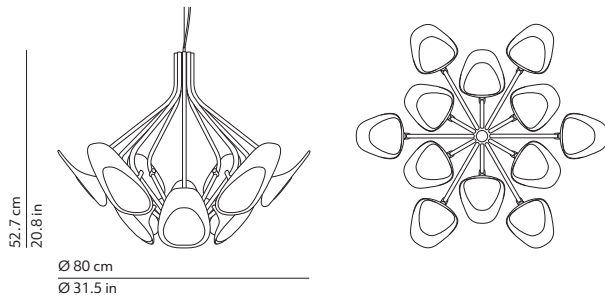

PEACOCK

NOE' DUCHAUFOR LAWRENCE / 2013

EN: Suspension lamp with twelve arms. Structure, body and canopy in acid-etched brass; curved white cased glass shade.

IT: Lampada a sospensione con dodici bracci. Struttura, corpo e rosone in ottone acidato, diffusori in vetro incamiciato formato a caldo.

CODES AND DIMENSIONS / CODICI E DIMENSIONI

080250T

PACKAGING / IMBALLO

MATERIALS AND FINISHINGS / MATERIALI E FINITURE

DIFFUSERS / DIFFUSORI

○ White / Bianco

Curved cased glass
Vetro incamiciato formato a caldo

💡 Energy efficiency class A+

▴ Dimmable / Dimmerabile
1-10V (Push or DALI on request)

Suspension lamp
Lampada a sospensione

Canopy - diam. about 7.9in h. 1.6in - acid-etched brass
fixed to the ceiling with not provided screws (2-4)
Rosone - diam. ca. 20cm h. 4cm - ottone acidato
fissato a soffitto con tasselli (2-4) non forniti