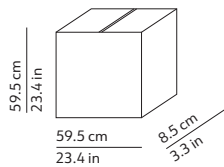

This lamp must be disposed in conformity with the EU directive
Apparecchio di illuminazione da smaltire secondo la direttiva EU

CODES AND DIMENSIONS / CODICI E DIMENSIONI

505426N / US

PACKAGING / IMBALLO

Volume: 0.03 m³ / 1.059 ft³
Gross weight: 3.8 kg / 8.4 lbs

MATERIALS AND FINISHINGS / MATERIALI E FINITURE

STRUCTURE / STRUTTURA

Black / Nero
RAL 9005
Matt / Opaco

Matt black metallic structure
Struttura in metallo nero opaco