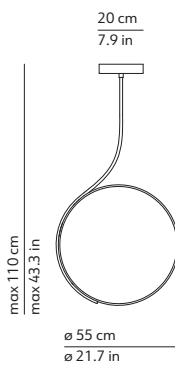

This lamp must be disposed in conformity with the EU directive
Apparecchio di illuminazione da smaltire secondo la direttiva EU

CODES AND DIMENSIONS / CODICI E DIMENSIONI

505426N / US

PACKAGING / IMBALLO

Volume: 0.03 m³ / 1.059 ft³
Gross weight: 3.8 kg / 8.4 lbs

MATERIALS AND FINISHINGS / MATERIALI E FINITURE

STRUCTURE / STRUTTURA

Black / Nero
RAL 9005
Matt / Opaco

Matt black metallic structure
Struttura in metallo nero opaco

Light source / Sorgente luminosa
1 x 28W - 2700 K - 3600 lm - CRI>90 - Strip LED

 Dimmer / Varialuce
Phase cut

Ceiling lamp
Lampada a soffitto