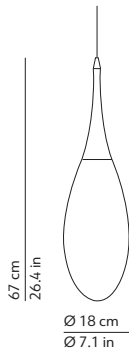

## SPILLO ceiling

CONSTANTIN WORTMANN / 2010

EN Indoor suspension lamp. Rotational-moulded polyethylene diffuser. Round canopy.

IT Lampada a sospensione per interni. Diffusore in polietilene stampato in rotazionale. Rosone rotondo.

### PACKAGING / IMBALLO

Volume: 0,047 m<sup>3</sup> / 1.647 ft<sup>3</sup>  
Gross weight: 2.44 kg / 5.37 lbs

Suspension lamp  
Lampada a sospensione

Canopy - diam. 4.7in h. 1.8in - colour white - canopy cover convex  
fixed to the ceiling with not provided screws (2-4)  
Rosone - diam. 12cm h. 4.5cm - colore bianco - coprirosone convesso  
fissato a soffitto con tasselli (2-4) non forniti

Transparent cord set with steel wire inside  
length 70.9 in - different lengths on request  
Cavo di alimentazione trasparente con cavo d'acciaio incorporato  
lunghezza 180cm - altre lunghezze su richiesta