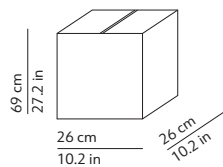

### PACKAGING / IMBALLO

Volume: 0,047 m<sup>3</sup> / 1.647 ft<sup>3</sup>  
Gross weight: 2.44 kg / 5.37 lbs