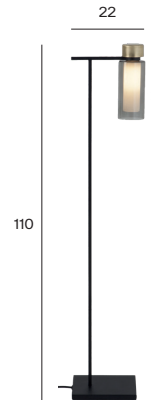

Design: Corrado Dotti

Description: Family of lamps with a rational design enriched by precious metallic details and double-wall cylindrical diffusers that give a fascinating and harmonious light diffusion. The particular orthogonal structure and the well-balanced proportions give these lamps a strong avantgarde sign while maintaining a formal, familiar and refined appearance.

Materials: metal, brass, glass

Mounting: Floor: cable length 300 cm. Cable: 2 x 0,75 mm². Plug: type C (EU). On/off switch: 80 cm from the base on black fabric cable.

Nt. Wt.: 2,8 kg

Class: Degree of protection IP20, insulation class 2.

Note: Dimmer version available
Available in 110/120V

Max dimensions bulb (excluded): $\varnothing 3,0$

CE IP20