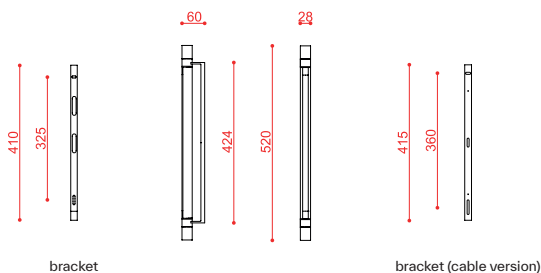

Struttura realizzata in alluminio e metallo verniciato a polveri epossidiche, composta da un LED lineare dimmerabile. Luce orientabile di 350° per avere così una luce diretta o indiretta. Versione con cavo e spina disponibile su richiesta. Driver remoto.

Materials: aluminum, metal

Mounting: Cable: 2 x 0,75 mm². Base: 42 x 2 cm included with bracket. Adjustable direct light: 350°. Remote driver dimensions: H 2 x L 16 x W 4,5 cm.

Nt. Wt.: 0,9 kg

Class: Degree of protection IP40, insulation class 3.

Hardware Details

- C22 Beige + C22 Beige
- C22 Beige + C68 Satin nickel
- C74 Sand black + C74 Sand black
- C74 Sand black + C68 Satin nickel

measurements in mm