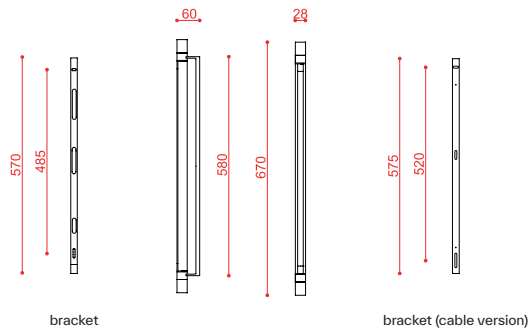

Struttura realizzata in alluminio e metallo verniciato a polveri epossidiche, composta da un LED lineare dimmerabile. Luce orientabile di 350° per avere così una luce diretta o indiretta. Versione con cavo e spina disponibile su richiesta. Driver remoto.

Materials: aluminum, metal

Mounting: Cable: 2 x 0,75 mm². Base: 58 x 2 cm included with bracket. Adjustable direct light: 350°. Remote driver dimensions: H 2 x L 16 x W 4,5 cm.

Nt. Wt.: 1 kg

Class: Degree of protection IP40, insulation class 3.

Hardware Details

	C22 Beige + C22 Beige
	C22 Beige + C68 Satin nickel
	C74 Sand black + C74 Sand black
	C74 Sand black + C68 Satin nickel

measurements in mm