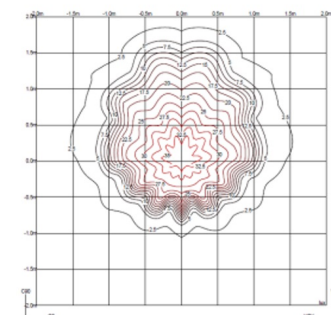

Verpackung 1 Kartons
0,21 m x 0,48 m x 0,21 m
Bruttogewicht 5,5
Nettogewicht 1,15
Vol. 0,0211

Lichteffect

Akzentuierte Beleuchtung

Beleuchtungskörper, dessen Hauptfunktion darin besteht ein bestimmtes Element hervorzuheben.

Photometrische Daten

Effizienz 26.34%
Koordinatensystem CG
Gesamtfluss 713.71
Höchster Wert 458.21

Andere Anwendungen

Alle unsere Produkte haben eine fünfjährige Garantie. Lesen Sie unsere rechtlichen Bedingungen unter www.vibia.com/warranty