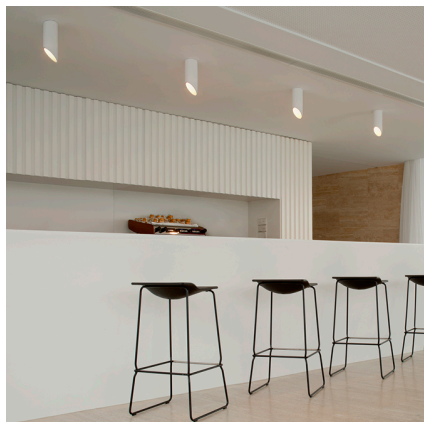

45

8250

VIBIA

Design von Víctor Carrasco

45° ist eine Deckenleuchte, die durch die Kombination der verschiedenen Leuchtenrohre verschiedene vertikale Oberlichtkompositionen ermöglicht. Das Design stammt von Víctor Carrasco. Sie ist in drei Farben erhältlich: in mattem Weiß, Schwarz und Dunkelblau lackiert.

Modellblatt

Farbe

- 04 Schwarz
RAL 9005
- 52 Pavonado Satin Bronze
test ral

LED-Temperaturfarbe 2700 K / 3000 K / 3500 K

Dimmen 1-10V / Push

Installationstyp Surface Canopy

Materialien Diffuser: PC- Polycarbonat
Rohr: Alu