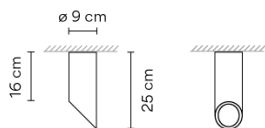

45

8250

VIBIA

Design von Víctor Carrasco

45° ist eine Deckenleuchte, die durch die Kombination der verschiedenen Leuchtenrohre verschiedene vertikale Oberlichtkompositionen ermöglicht. Das Design stammt von Víctor Carrasco. Sie ist in drei Farben erhältlich: in mattem Weiß, Schwarz und Dunkelblau lackiert.

Modellblatt

Farbe

- 04 Schwarz
  RAL 9005
- 52 Pavonado Satin Bronze
  test ral

LED-Temperaturfarbe 2700 K / 3000 K / 3500 K

Dimmen 1-10V / Push

Installationstyp Surface Canopy

Materialien Diffuser: PC- Polycarbonat
Rohr: Alu

Lichtquelle 1 x LED+ 6,1W 350mA

LED CRI>90 714 lm 109
2700 K / 3000 K / 3500 K

Driver Constant Current 350 230 V V
50 Hz HZ

Bemerkungen Incl. austauschbare Diffusoren,
orange oder weiss-mink

Anwendung Deckenleuchten

Verpackung 1 Kartons
0,21 m x 0,48 m x 0,21 m
Bruttogewicht 5,5
Nettogewicht 1,15
Vol. 0,0211

Lichteffect

Akzentuierte Beleuchtung

Beleuchtungskörper, dessen Hauptfunktion darin besteht ein bestimmtes Element hervorzuheben.