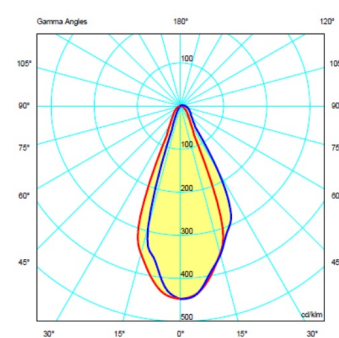

Verpackung 1 Kartons
0,21 m x 0,48 m x 0,21 m
Bruttogewicht 5,5
Nettogewicht 1,15
Vol. 0,0211

Lichteffect

Akzentuierte Beleuchtung

Beleuchtungskörper, dessen Hauptfunktion darin besteht ein bestimmtes Element hervorzuheben.

Photometrische Daten

Effizienz 26.34%
Koordinatensystem CG
Gesamtfluss 713.71
Höchster Wert 458.21

Andere Anwendungen

Alle unsere Produkte haben eine fünfjährige Garantie. Lesen Sie unsere rechtlichen Bedingungen unter www.vibia.com/warranty