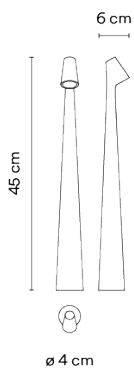

5580

Design von Francisco Gomez Paz

Die Tischlampe Africa wird durch einen schlanken konischen Ständer definiert, der in einen schlichten eleganten Kopfteil übergeht. Africa ist tragbar, da sie von einer aufladbaren Batterie betrieben wird. Anhand des Schalters am Kopfteil wird sie an- und ausgeschaltet und kann zudem gedimmt werden. In Kombination mit einem weiteren Exemplar der Kollektion kommt sie perfekt zur Geltung.

Modellblatt

Farbe		38 Terra Dark NCS S 5040-Y70R
		29 Brown D1 NCS S 8005-Y50R
		25 Beige D1 NCS S 4005-Y50R
		24 Beige M1 NCS S 2005-Y50R

LED-Temperaturfarbe 2700 K

Dimmen Push

Installationstyp Portable Akkuleuchte

Materialien Körper: Alu
Diffuser: PC- Polycarbonat

Lichtquelle 1 x LED 4,5W 500mA

LED CRI>90 488 lm 108,44
2700 K

Driver Constant Voltage 100~240 V V

Anwendung Tischleuchten

Verpackung 1 Kartons

Bruttogewicht 1.23
Nettogewicht 0.9

Lichteffekt

Allgemeine Indirekte-Beleuchtung

Beleuchtungskörper, der den Lichtstrom so lenkt, das das Licht von Wand oder Decke reflektiert wird.