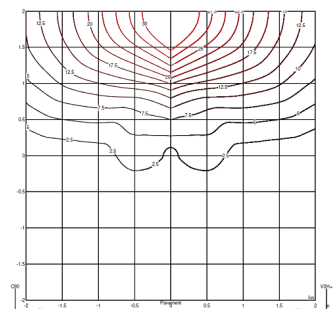

Lichteffekt

Allgemeine Indirekte-Beleuchtung

Beleuchtungskörper, der den Lichtstrom so lenkt, das das Licht von Wand oder Decke reflektiert wird.

Photometrische Daten

Effizienz	108.444
Koordinatensystem	CG
Gesamtfluss	488 lm
Höchster Wert	1174.12 cd/klm