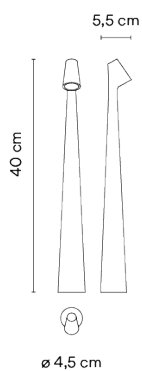

5585

Design von Francisco Gomez Paz

Die Tischlampe Africa wird durch einen schlanken konischen Ständer definiert, der in einen schlichten eleganten Kopfteil übergeht. Africa ist tragbar, da sie von einer aufladbaren Batterie betrieben wird. Anhand des Schalters am Kopfteil wird sie an- und ausgeschaltet und kann zudem gedimmt werden. In Kombination mit einem weiteren Exemplar der Kollektion kommt sie perfekt zur Geltung.

Modellblatt

Farbe		29 Brown D1 NCS S 8005-Y50R
		38 Terra Dark NCS S 5040-Y70R
		24 Beige M1 NCS S 2005-Y50R
		25 Beige D1 NCS S 4005-Y50R

LED-Temperaturfarbe 2700 K

Dimmen Push

Installationstyp Portable Akkuleuchte

Materialien Körper: Alu
Diffuser: PC- Polycarbonat

Lichtquelle 1 x LED 4,5W 500mA

LED CRI>90 488 lm 108,44
2700 K

Driver Constant Voltage 100~240 V V

Anwendung Tischleuchten

Verpackung 1 Kartons

Bruttogewicht 1.23
Nettogewicht 0.9

Lichteffekt

Allgemeine Indirekte-Beleuchtung

Beleuchtungskörper, der den Lichtstrom so lenkt, das das Licht von Wand oder Decke reflektiert wird.