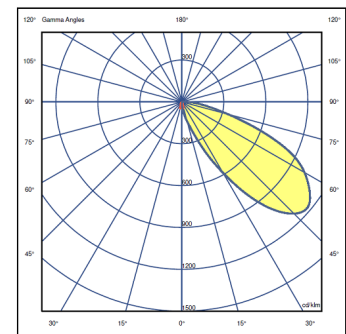

Lichteffekt

Allgemeine Indirekte-Beleuchtung

Beleuchtungskörper, der den Lichtstrom so lenkt, das das Licht von Wand oder Decke reflektiert wird.

Photometrische Daten

Effizienz	108.444
Koordinatensystem	CG
Gesamtfluss	488 lm
Höchster Wert	1174.12 cd/klm