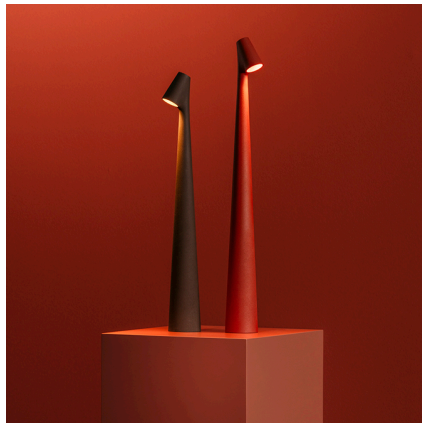

5585

Design von Francisco Gomez Paz

Die Tischlampe Africa wird durch einen schlanken konischen Ständer definiert, der in einen schlichten eleganten Kopfteil übergeht. Africa ist tragbar, da sie von einer aufladbaren Batterie betrieben wird. Anhand des Schalters am Kopfteil wird sie an- und ausgeschaltet und kann zudem gedimmt werden. In Kombination mit einem weiteren Exemplar der Kollektion kommt sie perfekt zur Geltung.

Modellblatt

Farbe		29 Brown D1 NCS S 8005-Y50R
		38 Terra Dark NCS S 5040-Y70R
		24 Beige M1 NCS S 2005-Y50R
		25 Beige D1 NCS S 4005-Y50R

LED-Temperaturfarbe 2700 K

Dimmen Push

Installationstyp Portable Akkuleuchte