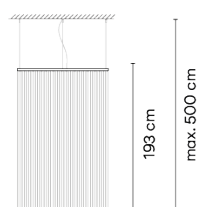

Array

VIBIA

1845

Design von Umut Yamac

Die Pendelleuchte Array hüllt durch ihre groß dimensionierte zylindrische Silhouette den Raum ein, statt ihn zu dominieren. Dank der großzügigen Abstände zwischen den Fäden ist der ganze Schirm nämlich lichtdurchlässig.

Modellblatt

Ø 124 cm

Optional: Zusätzliche Kabellänge
Mindest. Menge, Aufpreis und zusätzliche
Lieferzeit gelten [DE]

Farbe	 24 Beige M1 NCS S 2005-Y50R
	 37 Terra Red NCS S 4040-Y70R
	 47 Green L1 NCS S 4005-G80Y