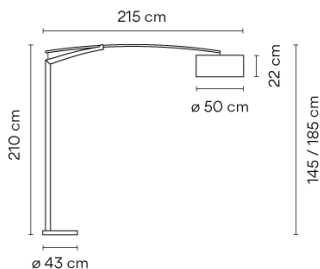

Balance

VIBIA

5191

Design von Jordi Vilardell

Stehleuchte, die allerdings auch als Deckenleuchte fungiert. Design von Jordi Vilardell. Mittels eines unauffälligen Griffs, der sich im Innern des Baumwollschirms befindet und im Übrigen auch als An- und Ausschalter dient, kann der Leuchtschirm problemlos von rechts nach links und von oben nach unten bewegt werden, und bleibt dabei immer parallel zum Boden. Die Leuchte verfügt über einen Dimmer am Kabel. Sie ist in Chrom und mattem Nickel verfügbar.

Modellblatt

Farbe

- 30 Nickel
Metallic finish
- 01 Chrom
Metallic finish

Dimmen Push

Installationstyp Mit Stecker

Materialien

- Rohr vertikal: Alu
- Basis: Edelstahl
- Arm: Rostfreier Edelstahl
- Schirm: Pergamentpapier

Bemerkungen Kabeldimmer

Verpackung

- 3 Kartons
- 0.71 m x 0.66 m x 0.42 m
- Bruttogewicht 52.8
- Nettogewicht 47.52
- Vol. 0.3416

Lichteffekt

Allgemeinbeleuchtung

Beleuchtungskörper für die allgemeine Beleuchtung, der das Licht gleichmäßig in alle Richtungen verteilt.

Photometrische Daten

Effizienz	43.70%
Koordinatensystem	CG
Gesamtfluss	1920.00 lm
Höchster Wert	88.28 cd/klm

Andere Anwendungen

Alle unsere Produkte haben eine fünfjährige Garantie. Lesen Sie unsere rechtlichen Bedingungen unter www.vibia.com/warranty