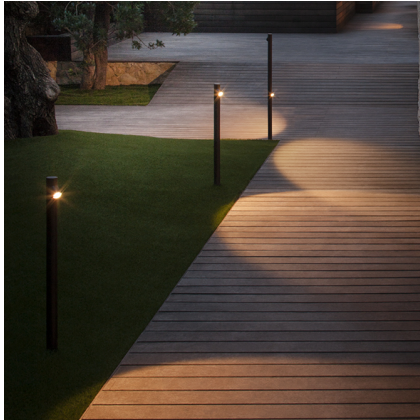

Bamboo

VIBIA

4800

Design von Antoni Arola & Enric Rodríguez

Bamboo ist erhältlich als Outdoor-Sockelleuchte in drei Farbvarianten, die unauffällig in der Landschaft platziert werden kann und für eine helle Überraschung sorgt. Erhältlich in drei Farben: Khaki, Oxidrot und gebrochenes Weiß. Design von Antoni Arola und Enric Rodríguez.

Modellblatt

Farbe	54 Braun RAL 8017
	07 Khaki RAL 7006

LED-Temperaturfarbe 2700 K / 3500 K

Dimmen On/Off

Installationstyp Aufbau

Materialien Rohr: PES + FG- Fiberglas
Diffuser: PMMA

Lichtquelle 1 x LED 2,1W 700mA

LED CRI>90 199 lm 95
2700 K / 3500 K

Driver Constant Current 700 100~240
V V 50~60 Hz HZ

Anwendung Außenleuchten

Verpackung 1 Kartons
1,3 m x 0,125 m x 0,125 m
Bruttogewicht 4
Nettogewicht 3,6
Vol. 0.0203

Lichteffekt

Allgemeinbeleuchtung

Beleuchtungskörper geringer Höhe für den Außenbereich, der den Boden beleuchtet.

Photometrische Daten

Effizienz	26,27%
Koordinatensystem	CG
Gesamtfluss	181,22 lm
Höchster Wert	287,63 cd/klm

Andere Anwendungen

Alle unsere Produkte haben eine fünfjährige Garantie. Lesen Sie unsere rechtlichen Bedingungen unter www.vibia.com/warranty

Vibia Lighting, S.L.U.

Office / Oficina
Progrés 4-6. 08850 Gavà. Barcelona, Spain.

International T +34 934 796 971
Spain / Portugal T +34 934 796 970

customer.service@vibia.com
vibia.com