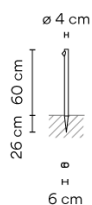

Bamboo

VIBIA

4800

Design von Antoni Arola & Enric Rodríguez

Bamboo ist erhältlich als Outdoor-Sockelleuchte in drei Farbvarianten, die unauffällig in der Landschaft platziert werden kann und für eine helle Überraschung sorgt. Erhältlich in drei Farben: Khaki, Oxidrot und gebrochenes Weiß. Design von Antoni Arola und Enric Rodríguez.

Modellblatt

Farbe	54 Braun RAL 8017
	07 Khaki RAL 7006

LED-Temperaturfarbe 2700 K / 3500 K

Dimmen On/Off

Installationstyp Aufbau

Materialien Rohr: PES + FG- Fiberglas
Diffuser: PMMA

Lichtquelle 1 x LED 2,1W 700mA

LED CRI>90 199 lm 95
2700 K / 3500 K

Driver Constant Current 700 100~240
V V 50~60 Hz HZ

Anwendung Außenleuchten

Verpackung 1 Kartons
1,3 m x 0,125 m x 0,125 m
Bruttogewicht 4
Nettogewicht 3,6
Vol. 0.0203