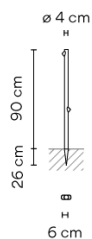

4801

Design von Antoni Arola & Enric Rodríguez

Bamboo ist erhältlich als Outdoor-Sockelleuchte in drei Farbvarianten, die unauffällig in der Landschaft platziert werden kann und für eine helle Überraschung sorgt. Erhältlich in drei Farben: Khaki, Oxidrot und gebrochenes Weiß. Design von Antoni Arola und Enric Rodríguez.

Modellblatt

Farbe	07 Khaki RAL 7006
	54 Braun RAL 8017

LED-Temperaturfarbe 2700 K / 3500 K

Dimmen On/Off

Installationstyp Aufbau

Materialien Rohr: PES + FG- Fiberglas
Diffuser: PMMA

Lichtquelle 2 x LED 2,1W 700mA

LED CRI>90 399 lm 95
2700 K / 3500 K

Driver Constant Current 700 100~240
V V 50~60 Hz HZ

Anwendung Außenleuchten

Verpackung 1 Kartons
1,6 m x 0,125 m x 0,125 m
Bruttogewicht 4,7
Nettogewicht 4,23
Vol. 0,025