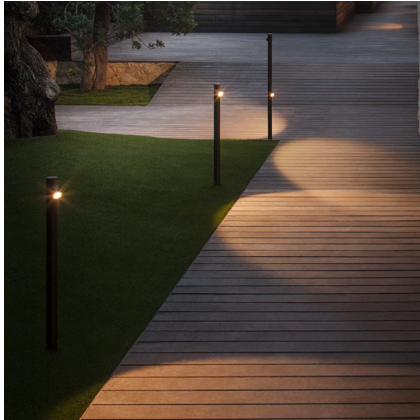

4801

Design von Antoni Arola & Enric Rodríguez

Bamboo ist erhältlich als Outdoor-Sockelleuchte in drei Farbvarianten, die unauffällig in der Landschaft platziert werden kann und für eine helle Überraschung sorgt. Erhältlich in drei Farben: Khaki, Oxidrot und gebrochenes Weiß. Design von Antoni Arola und Enric Rodríguez.

Modellblatt

Farbe	07 Khaki RAL 7006
	54 Braun RAL 8017

LED-Temperaturfarbe 2700 K / 3500 K

Dimmen On/Off

Installationstyp Aufbau

Materialien Rohr: PES + FG- Fiberglas
Diffuser: PMMA

Lichtquelle 2 x LED 2,1W 700mA

LED CRI>90 399 lm 95
2700 K / 3500 K

Driver Constant Current 700 100~240
V V 50~60 Hz HZ

Anwendung Außenleuchten

Verpackung 1 Kartons
1,6 m x 0,125 m x 0,125 m
Bruttogewicht 4,7
Nettogewicht 4,23
Vol. 0,025

Lichteffekt

Allgemeinbeleuchtung

Beleuchtungskörper geringer Höhe für den Außenbereich, der den Boden beleuchtet.

Photometrische Daten

Effizienz	25,25%
Koordinatensystem	CG
Gesamtfluss	352,44 lm
Höchster Wert	143,12 cd/klm

Andere Anwendungen

Alle unsere Produkte haben eine fünfjährige Garantie. Lesen Sie unsere rechtlichen Bedingungen unter www.vibia.com/warranty

Vibia Lighting, S.L.U.

Office / Oficina
Progrés 4-6. 08850 Gavà. Barcelona, Spain.

International T +34 934 796 971
Spain / Portugal T +34 934 796 970

customer.service@vibia.com
vibia.com