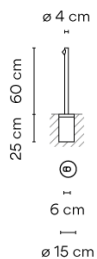

4802

Design von Antoni Arola & Enric Rodríguez

Bamboo ist erhältlich als Outdoor-Sockelleuchte in drei Farbvarianten, die unauffällig in der Landschaft platziert werden kann und für eine helle Überraschung sorgt. Erhältlich in drei Farben: Khaki, Oxidrot und gebrochenes Weiß. Design von Antoni Arola und Enric Rodríguez.

Modellblatt

Farbe	58 Cremeweiss Pantone Warm Gray 2 U
	54 Braun RAL 8017

LED-Temperaturfarbe 2700 K / 3500 K

Dimmen On/Off

Installationstyp Built-in

Materialien Rohr: PES + FG- Fiberglas
Diffuser: PMMA

Lichtquelle 1 x LED 2,1W 700mA

LED CRI>90 199 lm 95
2700 K / 3500 K

Driver Constant Current 700 100~240
V V 50~60 Hz HZ

Bi-volt 50-60Hz

Anwendung Außenleuchten

Verpackung 2 Kartons
0,38 m x 0,38 m x 0,29 m
Bruttogewicht 5,7
Nettogewicht 5,13
Vol. 0.0574