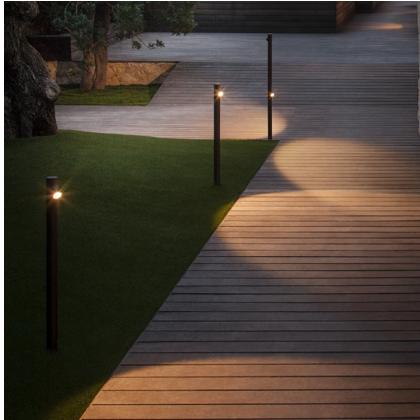

4802

Design von Antoni Arola & Enric Rodríguez

Bamboo ist erhältlich als Outdoor-Sockelleuchte in drei Farbvarianten, die unauffällig in der Landschaft platziert werden kann und für eine helle Überraschung sorgt. Erhältlich in drei Farben: Khaki, Oxidrot und gebrochenes Weiß. Design von Antoni Arola und Enric Rodríguez.

Modellblatt

Farbe	58 Cremeweiss Pantone Warm Gray 2 U
	54 Braun RAL 8017

LED-Temperaturfarbe 2700 K / 3500 K

Dimmen On/Off

Installationstyp Built-in

Materialien Rohr: PES + FG- Fiberglas
Diffuser: PMMA

Lichtquelle 1 x LED 2,1W 700mA

LED CRI>90 199 lm 95
2700 K / 3500 K

Driver Constant Current 700 100~240
V V 50~60 Hz HZ

Bi-volt 50-60Hz

Anwendung Außenleuchten

Verpackung 2 Kartons
0,38 m x 0,38 m x 0,29 m
Bruttogewicht 5,7
Nettogewicht 5,13
Vol. 0.0574

Lichteffect

Allgemeinbeleuchtung

Beleuchtungskörper geringer Höhe für den Außenbereich, der den Boden beleuchtet.

Photometrische Daten

Andere Anwendungen

Alle unsere Produkte haben eine fünfjährige Garantie. Lesen Sie unsere rechtlichen Bedingungen unter www.vibia.com/warranty

Vibia Lighting, S.L.U.

Office / Oficina
Progrés 4-6. 08850 Gavà. Barcelona, Spain.

International T +34 934 796 971
Spain / Portugal T +34 934 796 970

customer.service@vibia.com
vibia.com