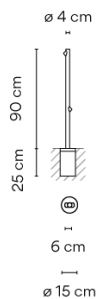

4803

Design von Antoni Arola & Enric Rodríguez

Bamboo ist erhältlich als Outdoor-Sockelleuchte in drei Farbvarianten, die unauffällig in der Landschaft platziert werden kann und für eine helle Überraschung sorgt. Erhältlich in drei Farben: Khaki, Oxidrot und gebrochenes Weiß. Design von Antoni Arola und Enric Rodríguez.

Modellblatt

Farbe	54 Braun RAL 8017
	58 Cremeweiss Pantone Warm Gray 2 U

LED-Temperaturfarbe 2700 K / 3500 K

Dimmen On/Off

Installationstyp Built-in

Materialien Rohr: PES + FG- Fiberglas
Diffuser: PMMA

Lichtquelle 2 x LED 2,1W 700mA

LED CRI>90 399 lm 95
2700 K / 3500 K

Driver Constant Current 700 100~240
V V 50~60 Hz HZ

Anwendung Außenleuchten

Verpackung 2 Kartons
0,38 m x 0,38 m x 0,29 m
Bruttogewicht 6,4
Nettogewicht 4,76
Vol. 0,0613