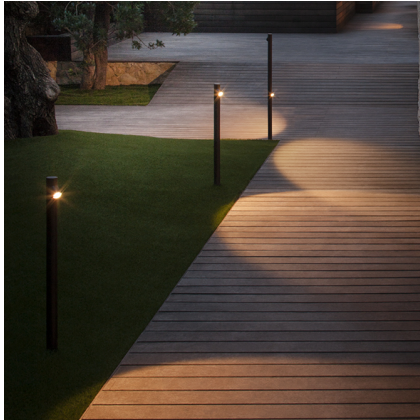

4803

Design von Antoni Arola & Enric Rodríguez

Bamboo ist erhältlich als Outdoor-Sockelleuchte in drei Farbvarianten, die unauffällig in der Landschaft platziert werden kann und für eine helle Überraschung sorgt. Erhältlich in drei Farben: Khaki, Oxidrot und gebrochenes Weiß. Design von Antoni Arola und Enric Rodríguez.

Modellblatt

Farbe	54 Braun RAL 8017
	58 Cremeweiss Pantone Warm Gray 2 U

LED-Temperaturfarbe 2700 K / 3500 K

Dimmen On/Off

Installationstyp Built-in

Materialien Rohr: PES + FG- Fiberglas
Diffuser: PMMA

Lichtquelle 2 x LED 2,1W 700mA

LED CRI>90 399 lm 95
2700 K / 3500 K

Driver Constant Current 700 100~240
V V 50~60 Hz HZ

Anwendung Außenleuchten

Verpackung 2 Kartons
0,38 m x 0,38 m x 0,29 m
Bruttogewicht 6,4
Nettogewicht 4,76
Vol. 0,0613

Lichteffect

Allgemeinbeleuchtung

Beleuchtungskörper geringer Höhe für den Außenbereich, der den Boden beleuchtet.

Photometrische Daten

Andere Anwendungen

Alle unsere Produkte haben eine fünfjährige Garantie. Lesen Sie unsere rechtlichen Bedingungen unter www.vibia.com/warranty

Vibia Lighting, S.L.U.

Office / Oficina
Progrés 4-6. 08850 Gavà. Barcelona, Spain.

International T +34 934 796 971
Spain / Portugal T +34 934 796 970

customer.service@vibia.com
vibia.com