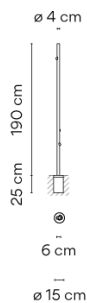

4804

Design von Antoni Arola & Enric Rodríguez

Bamboo ist erhältlich als Outdoor-Sockelleuchte in drei Farbvarianten, die unauffällig in der Landschaft platziert werden kann und für eine helle Überraschung sorgt. Erhältlich in drei Farben: Khaki, Oxidrot und gebrochenes Weiß. Design von Antoni Arola und Enric Rodríguez.

Modellblatt

Farbe	07 Khaki RAL 7006
	54 Braun RAL 8017

LED-Temperaturfarbe 2700 K / 3500 K

Dimmen On/Off

Installationstyp Built-in

Materialien Rohr: PES + FG- Fiberglas
Diffuser: PMMA

Lichtquelle 3 x LED 2,1W 700mA

LED CRI>90 598 lm 95
2700 K / 3500 K

Driver Constant Current 700 100~240
V V 50~60 Hz HZ

Anwendung Außenleuchten

Verpackung 2 Kartons
0,38 m x 0,38 m x 0,29 m
Bruttogewicht 8,2
Nettogewicht 5,56
Vol. 0.0769