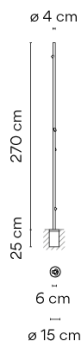

### Modellblatt

**Farbe**

- 58 Cremeweiss  
Pantone Warm Gray 2 U

- 07 Khaki  
RAL 7006

**LED-Temperaturfarbe** 2700 K / 3500 K

**Dimmen** On/Off

**Installationstyp** Built-in

**Materialien** Rohr: PES + FG- Fiberglas  
Diffuser: PMMA

**Lichtquelle** 4 x LED 2,1W 700mA

**LED** CRI>90 797 lm 95  
2700 K / 3500 K

**Driver** Constant Current 700 100~240  
V V 50~60 Hz HZ

Bi-volt 50-60Hz

**Anwendung** Außenleuchten

**Verpackung** 2 Kartons  
3 m x 0.125 m x 0.125 m  
Bruttogewicht 9.8  
Nettogewicht 8.91  
Vol. 0.0886