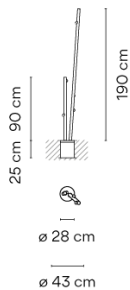

4810

Design von Antoni Arola & Enric Rodríguez

Bamboo als Outdoor-Einbauleuchte mit zwei Auslegern. Die Leuchte ist in den drei Farbvarianten Khaki, Oxidrot oder gebrochenem Weiß erhältlich. Sie wird unauffällig in der Landschaft platziert und sorgt für eine helle Überraschung. Design von Antoni Arola und Enric Rodríguez.

Modellblatt

Farbe	54 Braun RAL 8017
	07 Khaki RAL 7006

LED-Temperaturfarbe 2700 K / 3500 K

Dimmen On/Off

Installationstyp Built-in

Materialien Rohr: PES + FG- Fiberglas
Diffuser: PMMA

Lichtquelle 5 x LED 2,1W 700mA

LED CRI>90 996 lm 95
2700 K / 3500 K

Driver Constant Current 700 100~240
V V 50~60 Hz HZ

Anwendung Außenleuchten

Verpackung 3 Kartons
0.49 m x 0.49 m x 0.35 m
Bruttogewicht 14.8
Nettogewicht 13.5
Vol. 0.1386

Lichteffekt

Allgemeinbeleuchtung

Beleuchtungskörper geringer Höhe für den Außenbereich, der den Boden beleuchtet.