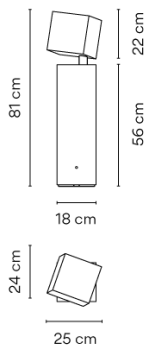

4101

Design von Xuclà & Alemany

Gartenleuchte nach dem Design von Xuclà & Alemany. Der Diffusor aus Methacrylat spendet ein angenehmes, subtiles Licht, hält aber gleichzeitig den rauen Außenbedingungen stand. In Khaki- oder Braunfarben lackiert oder in Beton erhältlich.

Modellblatt

Farbe

- 80 Beton
  Natural finish
- 22 Graphite Black
  test ral

LED-Temperaturfarbe 2700 K / 3000 K

Dimmen On/Off

Installationstyp Aufbau

Materialien Kopf: Beton
Basis: Beton

Lichtquelle 1 x LED 6,2W 350mA

LED CRI>80 580 lm 93.54
2700 K / 3000 K

Driver Constant Current 350 100~240
V V 50~60 Hz HZ

Anwendung Außenleuchten

Verpackung 1 Kartons
0,345 m x 0,34 m x 0,9 m
Bruttogewicht 25,2
Nettogewicht 23,3
Vol. 0.1055

Lichteffect

Allgemeinbeleuchtung

Beleuchtungskörper geringer Höhe für den Außenbereich, der den Boden beleuchtet.

Photometrische Daten

Andere Anwendungen

Alle unsere Produkte haben eine fünfjährige Garantie. Lesen Sie unsere rechtlichen Bedingungen unter www.vibia.com/warranty

Vibia Lighting, S.L.U.

Office / Oficina
Progrés 4-6. 08850 Gavà. Barcelona, Spain.

International T +34 934 796 971
Spain / Portugal T +34 934 796 970

customer.service@vibia.com
vibia.com