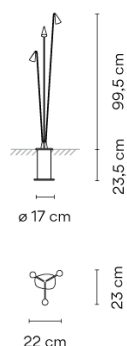

4635

Design von Lievore Altherr Molina

BRISA ist eine Einbauleuchte für den Außenbereich, die sich mit ihren drei dreh- und richtbaren Armen ideal zur Boden- und Wegebeleuchtung eignet. Das Design stammt von Liévore, Altherr und Molina. Die Leuchte ist in zwei Farben erhältlich: in mattem Khaki und Rost lackiert.

Modellblatt

Farbe	54 Braun RAL 8014 07 Khaki RAL 7039
LED-Temperaturfarbe	2700 K / 3000 K / 3500 K
Dimmen	On/Off
Installationstyp	Aufbau / Einbau

Materialien
Leuchtschirm: Alu
Basis: Alu
Rohr vertikal: Stahl
Scheibe: Rostfreie Edelstahl

Lichtquelle
3 x LED 2,1W 700mA

LED
CRI>90 598 lm 95
2700 K / 3000 K / 3500 K

Driver
Constant Current 700 100-240 V V 50-60 Hz HZ

Bemerkungen
Einbau

Anwendung
Außenleuchten

Verpackung
1 Kartons
1.162 m x 0,367 m x 0.318 m
Bruttogewicht 6,5
Nettogewicht 5,85
Vol. 0.1356

Lichteffect

Allgemeinbeleuchtung

Beleuchtungskörper geringer Höhe für den Außenbereich, der den Boden beleuchtet.

Photometrische Daten

Andere Anwendungen

Alle unsere Produkte haben eine fünfjährige Garantie. Lesen Sie unsere rechtlichen Bedingungen unter www.vibia.com/warranty

Vibia Lighting, S.L.U.

Office / Oficina
Progrés 4-6. 08850 Gavà. Barcelona, Spain.

International T +34 934 796 971
Spain / Portugal T +34 934 796 970

customer.service@vibia.com
vibia.com