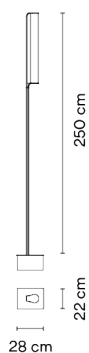

2810

Design von Sebastian Herkner

Class ist eine Außenstehleuchte, bei der Material und Licht eins werden. Der matte Schwarz des Ständers steht im Kontrast zur gerillten Oberfläche des Glaszylinders. Sie beleuchtet eine weitläufige Zone des Außenbereichs.

Modellblatt

Farbe  11 Black
NCS S 8500-N

LED-Temperaturfarbe 2700 K

Dimmen Push / DALI / Casambi

Installationstyp Remote basic / Built-in

Materialien Körper: Alu
Schirm: Borosilikatglas

Lichtquelle 1 x LED STRIP 7W 300mA

Lichteffekt

Allgemeinbeleuchtung

Photometrische Daten

Effizienz 94.86 lm/W
Koordinatensystem CG
Gesamtfluss 664.03 lm
Höchster Wert 85.98 cd

Andere Anwendungen

Alle unsere Produkte haben eine fünfjährige Garantie. Lesen Sie unsere rechtlichen Bedingungen unter www.vibia.com/warranty