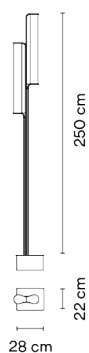

2815

Design von Sebastian Herkner

Class ist eine Außenstehleuchte, bei der Material und Licht eins werden. Das matte Schwarz des Ständers steht im Kontrast zur gerillten Oberfläche der Glaszylinder. Sie beleuchtet eine weitläufige Zone des Außenbereichs dank ihrer zwei asymmetrisch angeordneten Schirme.

Modellblatt

Farbe  11 Black
NCS S 8500-N

LED-Temperaturfarbe 2700 K

Dimmen Push / DALI / Casambi

Installationstyp Remote basic / Built-in

Materialien Körper: Alu
Schirm: Borosilikatglas

Lichtquelle 2 x LED STRIP 7W 300mA