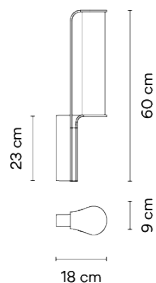

## 2820

Design von Sebastian Herkner

Die Wandaußenleuchte Class lässt Licht und Material eins werden. Das matte Schwarz des Ständers steht im Kontrast zur gerillten Oberfläche des Glaszylinders, der eine weitläufige Zone des Außenbereichs sanft beleuchtet.

### Modellblatt

<b>Farbe</b>	11 Black NCS S 8500-N
<b>LED-Temperaturfarbe</b>	2700 K
<b>Dimmen</b>	Casambi / Push / DALI
<b>Installationstyp</b>	Remote basic / Aufbau
<b>Materialien</b>	Körper: Alu Schirm: Borosilikatglas
<b>Lichtquelle</b>	1 x LED STRIP 3,5W 150mA E
<b>LED</b>	CRI>90 495 lm 141 2700 K
<b>Driver</b>	Constant Current 150 220~240 V V 50~60 Hz HZ Dimmable LED IP65 50-60Hz PUSH
<b>Anwendung</b>	Außenleuchten
<b>Verpackung</b>	1 Kartons 0.796 m x 0.292 m x 0.312 m Bruttogewicht 4.4 Nettogewicht 2.9 Vol. 0.0725

#### Photometrische Daten

<b>Effizienz</b>	94.86 lm/W
<b>Koordinatensystem</b>	CG
<b>Gesamtfluss</b>	332.01 lm
<b>Höchster Wert</b>	129.48 cd/klm