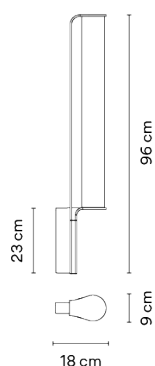

## 2825

Design von Sebastian Herkner

Die Wandaußenleuchte Class lässt Licht und Material eins werden. Das matte Schwarz des Ständers steht im Kontrast zur gerillten Oberfläche des Glaszylinders, der eine weitläufige Zone des Außenbereichs sanft beleuchtet.

### Modellblatt

<b>Farbe</b>	11 Black NCS S 8500-N
<b>LED-Temperaturfarbe</b>	2700 K
<b>Dimmen</b>	Push / Casambi / DALI
<b>Installationstyp</b>	Aufbau / Remote basic

<b>Materialien</b>	Körper: Alu Schirm: Borosilikatglas
<b>Lichtquelle</b>	1 x LED STRIP 7W 300mA

<b>LED</b>	CRI>90 990 lm 141 2700 K
<b>Driver</b>	Constant Current 300 220-240 V V 50-60 Hz HZ

<b>Anwendung</b>	Außenleuchten
<b>Verpackung</b>	1 Kartons 1.132 m x 0,3 m x 0,3 m Bruttogewicht 6.4 Nettogewicht 4.4 Vol. 0.1018

#### Photometrische Daten

<b>Effizienz</b>	94.86 lm/W
<b>Koordinatensystem</b>	CG
<b>Gesamtfluss</b>	664.03 lm
<b>Höchster Wert</b>	85.98 cd