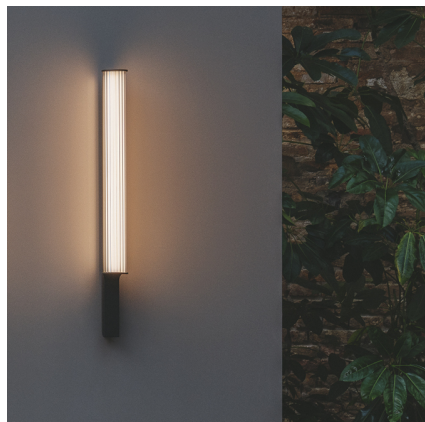

## 2825

Design von Sebastian Herkner

Die Wandaußenleuchte Class lässt Licht und Material eins werden. Das matte Schwarz des Ständers steht im Kontrast zur gerillten Oberfläche des Glaszylinders, der eine weitläufige Zone des Außenbereichs sanft beleuchtet.

### Modellblatt

<b>Farbe</b>	11 Black NCS S 8500-N
<b>LED-Temperaturfarbe</b>	2700 K
<b>Dimmen</b>	Push / Casambi / DALI
<b>Installationstyp</b>	Aufbau / Remote basic

<b>Materialien</b>	Körper: Alu Schirm: Borosilikatglas
<b>Lichtquelle</b>	1 x LED STRIP 7W 300mA