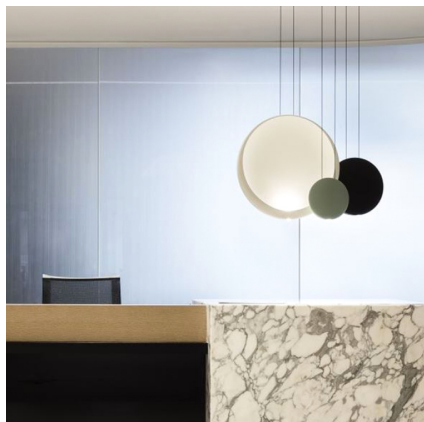

2502

Design von Lieve Altherr Molina

Cosmos ist eine skulpturale Pendelleuchte. Design von Lieve, Altherr und Molina. Erhältlich in der Farbe Weiß.

Modellblatt

Optional: Zusätzliche Kabellänge
Mindest. Menge, Aufpreis und zusätzliche
Lieferzeit gelten [DE]

Farbe	 03 Weiss RAL 9010
LED-Temperaturfarbe	2700 K / 3500 K
Dimmen	Casambi / Push; 1-10V / DALI-2
Installationstyp	Surface Canopy

Materialien	Körper: PU- Polyurethan Scheibe: Stahl
Lichtquelle	1 x LED 4,48W 350mA 1 x LED 1W 350mA 
LED	CRI>80 612 lm 111.2 2700 K / 3500 K
Driver	Constant Current 350 110~240 V V 50~60 Hz HZ
	  Dimmable LED
	IP20 Bi-volt 50-60Hz