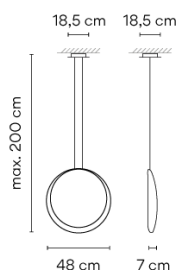

2502

Design von Lieve Altherr Molina

Cosmos ist eine skulpturale Pendelleuchte. Design von Lieve, Altherr und Molina. Erhältlich in der Farbe Weiß.

Modellblatt

Optional: Zusätzliche Kabellänge
Mindest. Menge, Aufpreis und zusätzliche
Lieferzeit gelten [DE]

Farbe	 03 Weiss RAL 9010
LED-Temperaturfarbe	2700 K / 3500 K
Dimmen	Casambi / Push; 1-10V / DALI-2
Installationstyp	Surface Canopy

Materialien	Körper: PU- Polyurethan Scheibe: Stahl
Lichtquelle	1 x LED 4,48W 350mA 1 x LED 1W 350mA 
LED	CRI>80 612 lm 111.2 2700 K / 3500 K
Driver	Constant Current 350 110~240 V V 50~60 Hz HZ
	  Dimmable LED
	IP20 Bi-volt 50-60Hz