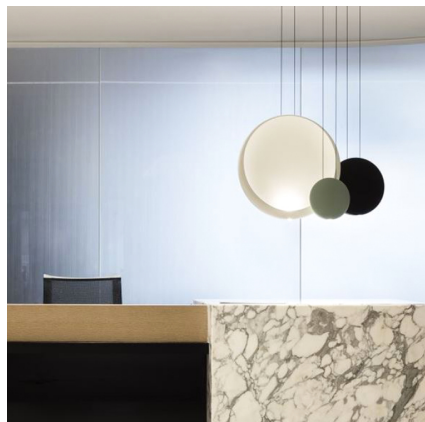

2511

Design von Lieve Altherr Molina

Cosmos ist eine skulpturale Pendelleuchte. Design von Lieve, Altherr und Molina. Die Leuchte simuliert eine Konstellation aus verschiedenen Monden. Erhältlich in verschiedenen Farben: Schokoladenbraun, Grün, Hellgrau und Weiß.

Modellblatt

Optional: Zusätzliche Kabellänge
Mindest. Menge, Aufpreis und zusätzliche Lieferzeit gelten [DE]

Farbe

- 66 Hellgrau, Weiss and Dunkelbraun
  PANTONE 403, RAL 9010, RAL 8019
- 62 Grün, Weiss and Dunkelbraun
  PANTONE 5645, RAL 9010, RAL 8019

LED-Temperaturfarbe 2700 K / 3500 K

Dimmen Push; 1-10V; DALI-2 / Casambi

Installationstyp Surface Canopy

Materialien
Scheibe: Stahl
Körper: PU- Polyurethan
Körper: ABS

Lichtquelle 3 x LED 4,48W 350mA
1 x LED 1W 350mA

LED CRI>80 1593 lm 109.8
2700 K / 3500 K

Driver Constant Current 350 110~240
V V 50~60 Hz HZ

Bemerkungen Mond Ø475 Elfenbeinweiss (NCS S 0502-G50Y)
Satelit Ø190 Schokolade (Ral 8019)
Satelit Ø270 grau klar (GRIS 2800 sablé yw356F)
Die Anordnung der Komposition und Farbausführungen können nicht variiert werden.

Anwendung Pendelleuchten

Verpackung 1 Kartons
0,6 m x 0,6 m x 0,27 m
Bruttogewicht 9
Nettogewicht 8,1
Vol. 0.0972

Lichteffekt

Allgemeinbeleuchtung

Beleuchtungskörper für die allgemeine Beleuchtung, dessen lichtundurchlässiger Schirm das Licht mit höherer Intensität nach oben und/oder unten lenkt.

Photometrische Daten

Andere Anwendungen

Alle unsere Produkte haben eine fünfjährige Garantie. Lesen Sie unsere rechtlichen Bedingungen unter www.vibia.com/warranty

Vibia Lighting, S.L.U.

Office / Oficina
Progrés 4-6. 08850 Gavà. Barcelona, Spain.

International T +34 934 796 971
Spain / Portugal T +34 934 796 970

customer.service@vibia.com
vibia.com