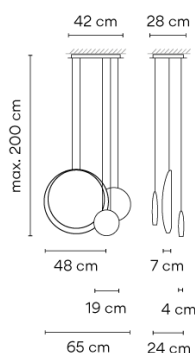

2511

Design von Lieve Altherr Molina

Cosmos ist eine skulpturale Pendelleuchte. Design von Lieve, Altherr und Molina. Die Leuchte simuliert eine Konstellation aus verschiedenen Monden. Erhältlich in verschiedenen Farben: Schokoladenbraun, Grün, Hellgrau und Weiß.

Modellblatt

Optional: Zusätzliche Kabellänge
Mindest. Menge, Aufpreis und zusätzliche Lieferzeit gelten [DE]

Farbe

- 66 Hellgrau, Weiss and Dunkelbraun
  PANTONE 403, RAL 9010, RAL 8019
- 62 Grün, Weiss and Dunkelbraun
  PANTONE 5645, RAL 9010, RAL 8019

LED-Temperaturfarbe 2700 K / 3500 K

Dimmen Push; 1-10V; DALI-2 / Casambi

Installationstyp Surface Canopy

Materialien
Scheibe: Stahl
Körper: PU- Polyurethan
Körper: ABS

Lichtquelle 3 x LED 4,48W 350mA
1 x LED 1W 350mA

LED CRI>80 1593 lm 109.8
2700 K / 3500 K

Driver Constant Current 350 110~240
V V 50~60 Hz HZ

Bemerkungen Mond Ø475 Elfenbeinweiss (NCS S 0502-G50Y)
Satelit Ø190 Schokolade (Ral 8019)
Satelit Ø270 grau klar (GRIS 2800 sablé yw356F)
Die Anordnung der Komposition und Farbausführungen können nicht variiert werden.

Anwendung Pendelleuchten

Verpackung 1 Kartons
0,6 m x 0,6 m x 0,27 m
Bruttogewicht 9
Nettogewicht 8,1
Vol. 0.0972

Lichteffekt

Allgemeinbeleuchtung

Beleuchtungskörper für die allgemeine Beleuchtung, dessen lichtundurchlässiger Schirm das Licht mit höherer Intensität nach oben und/oder unten lenkt.

Photometrische Daten

Andere Anwendungen

Alle unsere Produkte haben eine fünfjährige Garantie. Lesen Sie unsere rechtlichen Bedingungen unter www.vibia.com/warranty

Vibia Lighting, S.L.U.

Office / Oficina
Progrés 4-6. 08850 Gavà. Barcelona, Spain.

International T +34 934 796 971
Spain / Portugal T +34 934 796 970

customer.service@vibia.com
vibia.com