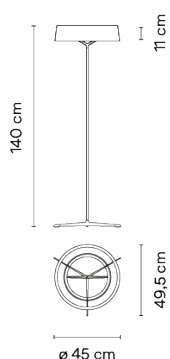

3230

Design von Ludovica+Roberto Palomba

Die Stehleuchte Dama zeichnet sich durch ein raffiniertes Design der Form und des Materials aus. Der Diffusor aus Papier, ein taktiles und luftiges Material, wirft ein warmes Licht. Ihre Struktur, ein feiner Aluminiumständer, lässt sie weich und elegant wirken.

Modellblatt

Farbe

- 25 Beige D1
  NCS S 4005-Y50R
- 11 Black
  NCS S 8500-N

LED-Temperaturfarbe 2700 K

Dimmen Casambi / Push

Installationstyp Mit Stecker

Materialien

- Schirm: Pergamentpapier
- Ring: Alu
- Rohr: Rostfreies Edelstahl
- Basis: Zinc Alloy

Lichtquelle 1 x LED 16,7W 900mA

LED CRI>90 2170 lm 130 2700 K

Driver Constant Current 900 100-240 V V 50-60 Hz HZ

☐ Dimmer ☐ LED ☐ IP20

☐ Bi-volt ☐ 50-60Hz ☐ PUSH

Anwendung Stehleuchten

Verpackung

- 1 Kartons
- 1,44 m x 0,55 m x 0,55 m
- Bruttogewicht 5
- Nettogewicht 2,55
- Vol. 0,4356

Lichteffekt

Allgemeinbeleuchtung

Beleuchtungskörper für die allgemeine Beleuchtung, der das Licht gleichmäßig in alle Richtungen verteilt.

Photometrische Daten

Effizienz 85.46lm/W
Koordinatensystem CG
Gesamtfluss 1350 lm
Höchster Wert 129.51 cd/klm