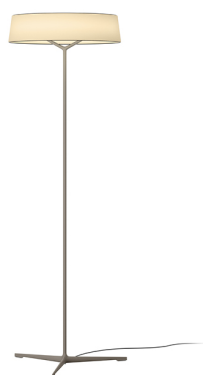

3230

Design von Ludovica+Roberto Palomba

Die Stehleuchte Dama zeichnet sich durch ein raffiniertes Design der Form und des Materials aus. Der Diffusor aus Papier, ein taktiles und luftiges Material, wirft ein warmes Licht. Ihre Struktur, ein feiner Aluminiumständer, lässt sie weich und elegant wirken.

Modellblatt

Farbe

- 25 Beige D1
NCS S 4005-Y50R
- 11 Black
NCS S 8500-N

LED-Temperaturfarbe 2700 K

Dimmen Casambi / Push

Installationstyp Mit Stecker

Materialien

- Schirm: Pergamentpapier
- Ring: Alu
- Rohr: Rostfreies Edelstahl
- Basis: Zinc Alloy