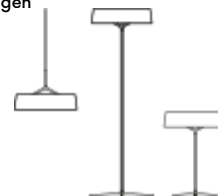

Andere Anwendungen

Alle unsere Produkte haben eine fünfjährige Garantie. Lesen Sie unsere rechtlichen Bedingungen unter www.vibia.com/warranty

Vibia Lighting, S.L.U.

Office / Oficina
Progrés 4-6. 08850 Gavà. Barcelona, Spain.

International T +34 934 796 971
Spain / Portugal T +34 934 796 970

customer.service@vibia.com
vibia.com