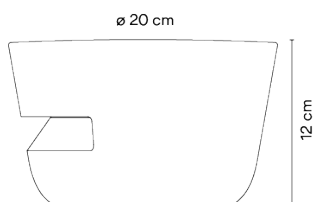

4695

Design von Martín Azúa

Die Außenbodenleuchte Dots. Die minimale, kompakte Dots Outdoor fügt sich dank ihrer natürlichen Farbtöne in jeden Außenbereich ein. Sie kann alleine platziert oder als zusammenspielende Gruppe angeordnet werden. Ihre Umgebungsbeleuchtung ist gerichtet.

Modellblatt

Farbe	25 Beige D1 NCS S 4005-Y50R
	53 Green M1 NCS S 6005-G80Y
	22 Graphite Black NCS S 8000-N

LED-Temperaturfarbe 2700 K

Dimmen Casambi / DALI

Installationstyp Remote basic

Materialien Körper: Alu
Diffuser: PC- Polycarbonat
LED-Unterstützung: Aluminium

Lichtquelle 1 x LED STRIP 7,8W 350mA

LED CRI>90 750.2 lm 96,18
2700 K

Driver Constant Current 350 100~277
V V 50~60 Hz HZ

LED **IP65** **Multi-volt**

50-60Hz

Anwendung Außenleuchten

Verpackung 1 Kartons
0.18 m x 0.27 m x 0.3 m
Bruttogewicht 3.4
Nettogewicht 2.7
Vol. 0.0145

Lichteffekt

Allgemeinbeleuchtung

Beleuchtungskörper geringer Höhe für den Außenbereich, der den Boden beleuchtet.

Photometrische Daten

Effizienz 18.38 lm/W
Koordinatensystem CG
Gesamtfluss 144.56 lm
Höchster Wert 113.17 cd

Andere Anwendungen

Alle unsere Produkte haben eine fünfjährige Garantie. Lesen Sie unsere rechtlichen Bedingungen unter www.vibia.com/warranty

Vibia Lighting, S.L.U.

Office / Oficina
Progrés 4-6. 08850 Gavà. Barcelona, Spain.

International T +34 934 796 971
Spain / Portugal T +34 934 796 970

customer.service@vibia.com
vibia.com