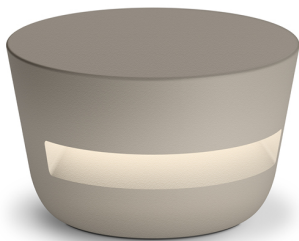

4695

Design von Martín Azúa

Die Außenbodenleuchte Dots. Die minimale, kompakte Dots Outdoor fügt sich dank ihrer natürlichen Farbtöne in jeden Außenbereich ein. Sie kann alleine platziert oder als zusammenspielende Gruppe angeordnet werden. Ihre Umgebungsbeleuchtung ist gerichtet.

Modellblatt

Farbe	 25 Beige D1 NCS S 4005-Y50R
	 53 Green M1 NCS S 6005-G80Y
	 22 Graphite Black NCS S 8000-N

LED-Temperaturfarbe 2700 K

Dimmen Casambi / DALI

Installationstyp Remote basic

Materialien Körper: Alu
Diffuser: PC- Polycarbonat
LED-Unterstützung: Aluminium

Lichtquelle 1 x LED STRIP 7,8W 350mA

LED CRI>90 750.2 lm 96,18
2700 K

Driver Constant Current 350 100~277
V V 50~60 Hz HZ

 **LED**  **IP65**  **Multi-volt**

 **50-60Hz**

Anwendung Außenleuchten

Verpackung 1 Kartons
0.18 m x 0.27 m x 0.3 m
Bruttogewicht 3.4
Nettogewicht 2.7
Vol. 0.0145