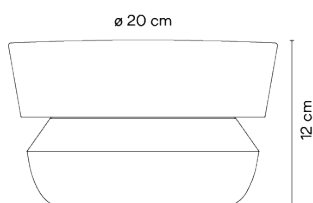

Dots outdoor

VIBIA

4700

Design von Martín Azúa

Dots ist eine Außenbodenleuchte, die dank der natürlichen Töne ihrer Finishes einfach in jeden Garten integriert werden kann. Sie lässt sich alleine platzieren oder als zusammenspielende Gruppe anordnen. Sie gibt eine 360° Umgebungsbeleuchtung gleich einer leuchtenden Krone ab.

Modellblatt

Farbe		25 Beige D1 NCS S 4005-Y50R
		53 Green M1 NCS S 6005-G80Y
		22 Graphite Black NCS S 8000-N

LED-Temperaturfarbe 2700 K

Dimmen DALI / Casambi

Installationstyp Remote basic / Aufbau

Materialien Körper: Alu
Diffuser: PC- Polycarbonat

Lichtquelle 1 x LED STRIP 14,8W 350mA

LED CRI>90 1445 lm 103,63
2700 K

Driver Constant Current 350 100~277
V V 50-60 Hz HZ

LED IP65 Multi-volt

50-60Hz

Anwendung Außenleuchten

Verpackung 1 Kartons
0,18 m x 0,27 m x 0,3 m
Bruttogewicht 3,8
Nettogewicht 3,1
Vol. 0,0145

Lichteffekt

Allgemeinbeleuchtung

Beleuchtungskörper geringer Höhe für den Außenbereich, der den Boden beleuchtet.

Photometrische Daten

Effizienz	25,41 lm/W
Koordinatensystem	CG
Gesamtfluss	341,12 lm
Höchster Wert	107,61 cd

Andere Anwendungen

Alle unsere Produkte haben eine fünfjährige Garantie. Lesen Sie unsere rechtlichen Bedingungen unter www.vibia.com/warranty

Vibia Lighting, S.L.U.

Office / Oficina
Progrés 4-6. 08850 Gavà. Barcelona, Spain.

International T +34 934 796 971
Spain / Portugal T +34 934 796 970

customer.service@vibia.com
vibia.com