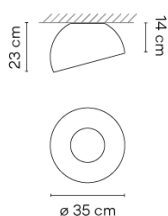

4876

Design von Ramos & Bassols

Deckenleuchte mit Installation an der Oberfläche, bei der das Eichenholz der Innenseite Wärme und Nähe zur Natur suggeriert, während die Metallaußenseite aus Aluminium für innovative Technik steht.

Modellblatt

Farbe	93 Weiss RAL 9016
	18 Graphit ADAPTA RF 9913 WX
	58 Creme RAL 7044
LED-Temperaturfarbe	2700 K / 3500 K / 4000 K
Dimmen	Casambi / Push; 1-10V / DALI-2

Installationstyp Surface Canopy

Materialien	Schirm: Eichenholz
Lichtquelle	1 x LED PLATE 12W 350mA
LED	CRi>90 1100 lm 91.66 2700 K / 3500 K / 4000 K
Driver	Constant Current 350 110~240 V V 50~60 Hz HZ
	Dimmable LED
	IP20 Bi-volt 50-60Hz

Anwendung Deckenleuchten

Verpackung 1 Kartons
0,436 m x 0,436 m x 0,348 m
Bruttogewicht 6
Nettogewicht 4
Vol. 0.0661

Lichteffect

Allgemeinbeleuchtung

Beleuchtungskörper für die allgemeine Beleuchtung, der das Licht gleichmäßig in alle Richtungen verteilt.

Photometrische Daten

Andere Anwendungen

Alle unsere Produkte haben eine fünfjährige Garantie. Lesen Sie unsere rechtlichen Bedingungen unter www.vibia.com/warranty

Vibia Lighting, S.L.U.

Office / Oficina
Progrés 4-6. 08850 Gavà. Barcelona, Spain.

International T +34 934 796 971
Spain / Portugal T +34 934 796 970

customer.service@vibia.com
vibia.com