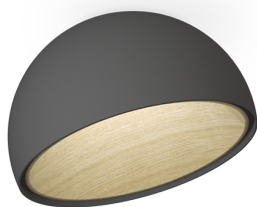

4876

Design von Ramos & Bassols

Deckenleuchte mit Installation an der Oberfläche, bei der das Eichenholz der Innenseite Wärme und Nähe zur Natur suggeriert, während die Metallaußenseite aus Aluminium für innovative Technik steht.

Modellblatt

Farbe	 93 Weiss RAL 9016
	 18 Graphit ADAPTA RF 9913 WX
	 58 Creme RAL 7044
LED-Temperaturfarbe	2700 K / 3500 K / 4000 K
Dimmen	Casambi / Push; 1-10V / DALI-2

Installationstyp Surface Canopy