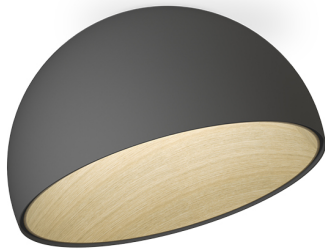

## 4880

Design von Ramos & Bassols

Deckenleuchte mit Installation an der Oberfläche, bei der das Eichenholz der Innenseite Wärme und Nähe zur Natur suggeriert, während die Metallaußenseite aus Aluminium für innovative Technik steht.

### Modellblatt

<b>Farbe</b>	<ul style="list-style-type: none"> <li><span style="display: inline-block; width: 10px; height: 10px; background-color: #f0f0f0; border-radius: 50%; margin-right: 5px;"></span> 93 Weiss RAL 9016</li> <li><span style="display: inline-block; width: 10px; height: 10px; background-color: #d9c7a8; border-radius: 50%; margin-right: 5px;"></span> 58 Creme RAL 7044</li> <li><span style="display: inline-block; width: 10px; height: 10px; background-color: #2c3e50; border-radius: 50%; margin-right: 5px;"></span> 18 Graphit ADAPTA RF 9913 WX</li> </ul>
<b>LED-Temperaturfarbe</b>	2700 K / 3500 K / 4000 K
<b>Dimmen</b>	Push; 1-10V; DALI-2 / Casambi
<b>Installationstyp</b>	Surface Canopy

<b>Materialien</b>	Schirm: Eichenholz
<b>Lichtquelle</b>	1 x LED PLATE 26W 500mA 
<b>LED</b>	CRi>90 2068 lm 109 2700 K / 3500 K / 4000 K
<b>Driver</b>	Constant Current 500 110~240 V V 50~60 Hz HZ

<b>Anwendung</b>	Deckenleuchten
<b>Verpackung</b>	1 Kartons 0.593 m x 0.785 m x 0.785 m Bruttogewicht 20.6 Nettogewicht 14 Vol. 0.3654