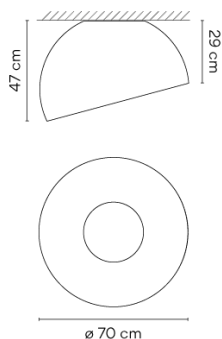

4880

Design von Ramos & Bassols

Deckenleuchte mit Installation an der Oberfläche, bei der das Eichenholz der Innenseite Wärme und Nähe zur Natur suggeriert, während die Metallaußenseite aus Aluminium für innovative Technik steht.

Modellblatt

Farbe	 93 Weiss RAL 9016 58 Creme RAL 7044 18 Graphit ADAPTA RF 9913 WX
LED-Temperaturfarbe	2700 K / 3500 K / 4000 K
Dimmen	Push; 1-10V; DALI-2 / Casambi
Installationstyp	Surface Canopy

Materialien	Schirm: Eichenholz
Lichtquelle	1 x LED PLATE 26W 500mA
LED	CRi>90 2068 lm 109 2700 K / 3500 K / 4000 K
Driver	Constant Current 500 110~240 V V 50~60 Hz HZ

Anwendung	Deckenleuchten
Verpackung	1 Kartons 0.593 m x 0.785 m x 0.785 m Bruttogewicht 20.6 Nettogewicht 14 Vol. 0.3654

Lichteffect

Allgemeinbeleuchtung

Beleuchtungskörper für die allgemeine Beleuchtung, der das Licht gleichmäßig in alle Richtungen verteilt.

Photometrische Daten

Effizienz	51.35 lm/W
Koordinatensystem	CG
Gesamtfluss	1343.81 lm
Höchster Wert	801.14 cd

Andere Anwendungen

Alle unsere Produkte haben eine fünfjährige Garantie. Lesen Sie unsere rechtlichen Bedingungen unter www.vibia.com/warranty

Vibia Lighting, S.L.U.

Office / Oficina
Progrés 4-6. 08850 Gavà. Barcelona, Spain.

International T +34 934 796 971
Spain / Portugal T +34 934 796 970

customer.service@vibia.com
vibia.com