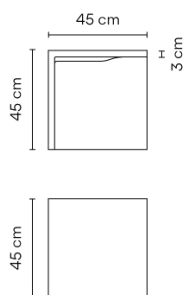

Empty

4125

Design von Xuclà

Empty ist eine Outdoorleuchte mit vielfältiger Funktionalität, bei der sich Materie und Licht in einem Körper vereinen. Tagsüber ist Empty eine Skulptur und abends erstrahlt sie in ihrer ganzen Leuchtkraft. Design von Xuclà.

VIBIA

Modellblatt

Farbe 18 Betongrau lackiert
NCS S 2002-B50G

LED-Temperaturfarbe 2700 K / 3500 K

Dimmen On/Off

Installationstyp Aufbau

Materialien Körper: Polymer Beton
Diffuser: PMMA

Lichtquelle 2 x LED STRIP 24V 8,6W

LED CRI>70 1247 lm 73
2700 K / 3500 K

Driver Constant Voltage 100~277 V V
50-60 Hz HZ

Bemerkungen Belastbarkeit: 150 kg auf den
Lampenträger, einheitlich über die
Fläche verteilt. Die Krafteinwirkung
darf nicht durch Aufprall oder
festen Stoß erfolgen.

Multi-volt 50-60Hz

Anwendung Außenleuchten

Verpackung 1 Kartons
0.56 m x 0.56 m x 0.564 m
Bruttogewicht 41.6
Nettogewicht 37.44
Vol. 0.1768

Lichteffect

Allgemeinbeleuchtung

Beleuchtungskörper geringer Höhe für den Außenbereich, der den Boden beleuchtet.