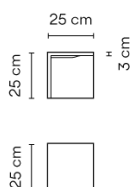

4135

Design von Xuclà

Empty ist eine Outdoorleuchte mit vielfältiger Funktionalität, bei der sich Materie und Licht in einem Körper vereinen. Tagsüber ist Empty eine Skulptur und abends erstrahlt sie in ihrer ganzen Leuchtkraft. Design von Xuclà.

Modellblatt

Farbe	18 Betongrau lackiert NCS S 2002-B50G
LED-Temperaturfarbe	2700 K / 3500 K
Dimmen	On/Off
Installationstyp	Aufbau
<hr/>	
Materialien	Körper: Polymer Beton Diffuser: PMMA
Lichtquelle	2 x LED STRIP 24V 4,3W
LED	CRI>70 567 lm 66 2700 K / 3500 K
Driver	Constant Voltage 100~240 V V 50~60 Hz HZ
Bemerkungen	Belastbarkeit: 150 kg auf den Lampenträger, einheitlich über die Fläche verteilt. Die Krafteinwirkung darf nicht durch Aufprall oder festen Stoß erfolgen.
	LED IP65 Bi-volt 50-60Hz
Anwendung	Außenleuchten
Verpackung	1 Kartons 0,364 m x 0,364 m x 0,364 m Bruttogewicht 12,6 Nettogewicht 11,34 Vol. 0.0482