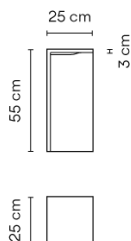

4136

Design von Xuclà

Empty ist eine Outdoorleuchte mit vielfältiger Funktionalität, bei der sich Materie und Licht in einem Körper vereinen. Tagsüber ist Empty eine Skulptur und abends erstrahlt sie in ihrer ganzen Leuchtkraft. Design von Xuclà. Erhältlich in zwei Ausführungen: als grauer oder weißer Polymerbeton.

Modellblatt

Farbe	18 Betongrau lackiert NCS S 2002-B50G
LED-Temperaturfarbe	2700 K / 3500 K
Dimmen	On/Off
Installationstyp	Aufbau

Materialien	Körper: Polymer Beton Diffuser: PMMA
Lichtquelle	2 x LED STRIP 24V 4,3W
LED	CRI>70 567 lm 66 2700 K / 3500 K
Driver	Constant Voltage 100~240 V V 50~60 Hz HZ
Bemerkungen	Belastbarkeit: 150 kg auf den Lampenträger, einheitlich über die Fläche verteilt. Die Krafteinwirkung darf nicht durch Aufprall oder festen Stoß erfolgen.

Anwendung	Außenleuchten
Verpackung	1 Kartons 0.66 m x 0.366 m x 0.376 m Bruttogewicht 22.7 Nettogewicht 20.88 Vol. 0.0908