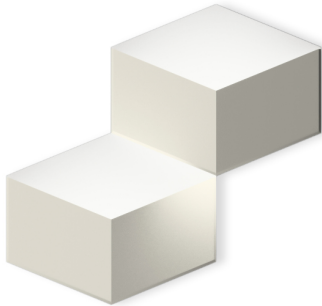

# Fold surface

VIBIA

4201

Design von Arik Levy

FOLD ist eine Wandbeleuchtung, die aus zwei geometrischen Wandleuchten besteht. Das Design stammt von Arik Levy. Die Leuchte ist in vier Farben erhältlich: in gebrochenem Weiß, Dunkelbraun, Grün oder Rot matt lackiert.

## Modellblatt

**Farbe**

- 07 Grün  
Pantone 385
- 58 Cremeweiss  
RAL D2-1109005

**LED-Temperaturfarbe** 2700 K / 3000 K / 4000 K

**Dimmen** On/Off

**Installationstyp** Surface Canopy

**Materialien** Körper: Alu  
Leuchtschirm: Alu  
Diffuser: PC- Polycarbonat