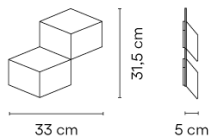

# Fold surface

VIBIA

4201

Design von Arik Levy

FOLD ist eine Wandbeleuchtung, die aus zwei geometrischen Wandleuchten besteht. Das Design stammt von Arik Levy. Die Leuchte ist in vier Farben erhältlich: in gebrochenem Weiß, Dunkelbraun, Grün oder Rot matt lackiert.

## Modellblatt

**Farbe**

- 07 Grün  
Pantone 385
- 58 Cremeweiss  
RAL D2-1109005

**LED-Temperaturfarbe** 2700 K / 3000 K / 4000 K

**Dimmen** On/Off

**Installationstyp** Surface Canopy

**Materialien** Körper: Alu  
Leuchtschirm: Alu  
Diffuser: PC- Polycarbonat