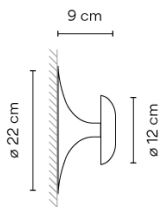

2012

Design von undefined

Decken- und Wandleuchte. Ihre indirekte Lichtabgabe schafft in jedem Raum ein stimmungsvolles, einladendes Ambiente.

Modellblatt