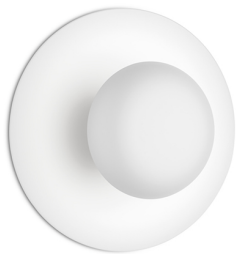

2012

Design von undefined

Decken- und Wandleuchte. Ihre indirekte Lichtabgabe schafft in jedem Raum ein stimmungsvolles, einladendes Ambiente.

Modellblatt

Farbe	<ul style="list-style-type: none"> 47 Green L1 NCS S 4005-G80Y 36 Soft Pink NCS S 1010-Y50R 10 White NCS S 0300-N 51 Gold leaf Gold
--------------	---

LED-Temperaturfarbe 2700 K / 3000 K / 3500 K

Dimmen On/Off

Installationstyp Surface Canopy

Materialien Leuchtschirm: Alu
Reflektor: Alu
Wand-Unterstützung: Stahl

Lichtquelle 1 x LED PLATE 6,3W 350mA
E

LED CRI>80
2700 K / 3000 K / 3500 K