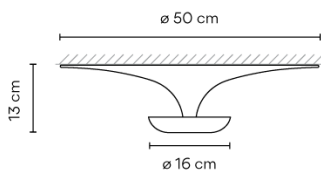

Funnel

VIBIA

2014

Design von .

Decken- und Wandleuchte. Ihre indirekte Lichtabgabe schafft in jedem Raum ein stimmungsvolles, einladendes Ambiente.

Modellblatt

Farbe	10 White NCS S 0300-N
	47 Green L1 NCS S 4005-G80Y
	36 Soft Pink NCS S 1010-Y50R

LED-Temperaturfarbe 2700 K / 3000 K /
3500 K / 4000 K

Dimmen Casambi / Push; 1-10V; DALI-2

Installationstyp Surface Canopy

Materialien Leuchtschirm: Alu
Reflektor: Alu
Wand-Unterstützung: Stahl

Lichtquelle 6 x LED 4,48W 350mA

LED CRI>90 2941 lm 108.92
2700 K / 3000 K / 3500 K /
4000 K

Driver Constant Current 350 110~240
V V 50~60 Hz HZ

IP20 Bi-volt 50-60Hz

Anwendung Deckenleuchten

Verpackung 1 Kartons
0.6 m x 0.6 m x 0.27 m
Bruttogewicht 2.65
Nettogewicht 2.1
Vol. 0.0972

Lichteffect

Allgemeinbeleuchtung

Beleuchtungskörper für die allgemeine Beleuchtung, der das Licht gleichmäßig in alle Richtungen verteilt.