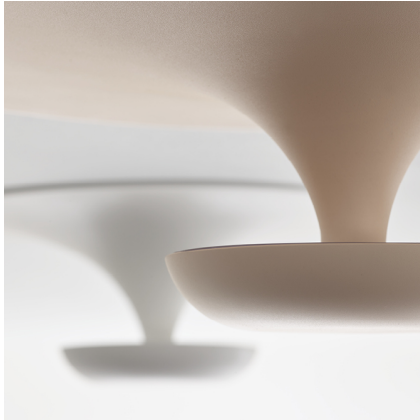

Funnel

VIBIA

2014

Design von .

Decken- und Wandleuchte. Ihre indirekte Lichtabgabe schafft in jedem Raum ein stimmungsvolles, einladendes Ambiente.

Modellblatt

Farbe	 10 White NCS S 0300-N
	 47 Green L1 NCS S 4005-G80Y
	 36 Soft Pink NCS S 1010-Y50R

LED-Temperaturfarbe 2700 K / 3000 K /
3500 K / 4000 K

Dimmen Casambi / Push; 1-10V; DALI-2

Installationstyp Surface Canopy

Materialien Leuchtschirm: Alu
Reflektor: Alu
Wand-Unterstützung: Stahl

Lichtquelle 6 x LED 4,48W 350mA