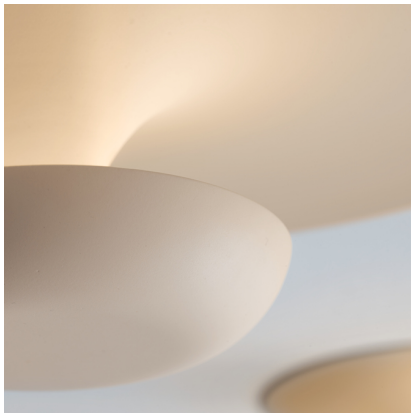

Funnel

VIBIA

2014

Design von .

Decken- und Wandleuchte. Ihre indirekte Lichtabgabe schafft in jedem Raum ein stimmungsvolles, einladendes Ambiente.

Modellblatt

Farbe	 10 White NCS S 0300-N
	 47 Green L1 NCS S 4005-G80Y
	 36 Soft Pink NCS S 1010-Y50R

LED-Temperaturfarbe 2700 K / 3000 K /
3500 K / 4000 K

Dimmen Casambi / Push; 1-10V; DALI-2

Installationstyp Surface Canopy

Materialien Leuchtschirm: Alu
Reflektor: Alu
Wand-Unterstützung: Stahl

Lichtquelle 6 x LED 4,48W 350mA