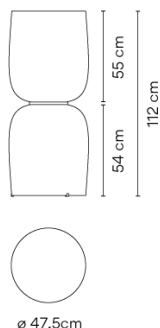

### Modellblatt

<b>Farbe</b>	11 Black NCS S 8500-N
<b>LED-Temperaturfarbe</b>	2700 K
<b>Optional</b>	2700 K Mindest. Menge, Aufpreis und zusätzliche Lieferzeit gelten [DE]
<b>Dimmen</b>	Casambi / DALI / 1-10V / Push
<b>Installationstyp</b>	Mit Stecker
<b>Materialien</b>	Baldachin: Stahl
<b>Lichtquelle</b>	2 x LED 19,8W 800mA 
<b>LED</b>	CRI>90 2716 lm 137 2700 K
<b>Driver</b>	Constant Current 800 100~240 V V 50~60 Hz HZ
	<input type="checkbox"/> Dimmable <input checked="" type="checkbox"/> LED <input type="checkbox"/> IP20
	<input type="checkbox"/> Bi-volt <input type="checkbox"/> 50-60Hz <input checked="" type="checkbox"/> 0-10V <input checked="" type="checkbox"/> PUSH
<b>Anwendung</b>	Tischleuchten
<b>Verpackung</b>	2 Kartons 0.61 m x 0.61 m x 0.79 m Bruttogewicht 25.7 Nettogewicht 22.7 Vol. 0.5878

#### Photometrische Daten

<b>Effizienz</b>	80.56 lm/W
<b>Koordinatensystem</b>	CG
<b>Gesamtfluss</b>	4266.67 lm
<b>Höchster Wert</b>	776.20 cd