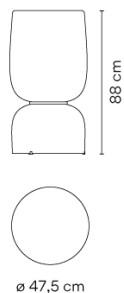

4970

Design von Arik Levy

Die Tischleuchte Ghost strahlt mit den beiden übereinander angeordneten, bauchigen Formen ein warmes Umgebungslicht aus. Die Schirme aus mundgeblasenem Triplex-Opalglas sind in verschiedenen Farben erhältlich und erlauben durch zahlreiche Kombinationsmöglichkeiten zauberhafte Lichteffekte (Mix-and-Match).

Modellblatt

Farbe	11 Black NCS S 8500-N
LED-Temperaturfarbe	2700 K
Optional	2700 K Mindest. Menge, Aufpreis und zusätzliche Lieferzeit gelten [DE]
Dimmen	Push / Casambi / DALI / 1-10V
Installationstyp	Mit Stecker

Materialien	Baldachin: Stahl
Lichtquelle	2 x LED 19,8W 800mA
LED	CRI>90 2716 lm 137 2700 K
Driver	Constant Current 800 100~240 V V 50~60 Hz HZ
	☐ Dimmable ☐ LED ☐ IP20
	☐ Bi-volt ☐ 50-60Hz ☐ PUSH ☐ 0-10V

Anwendung	Tischleuchten
Verpackung	2 Kartons 0.61 m x 0.61 m x 0.79 m Bruttogewicht 22 Nettogewicht 19 Vol. 0.5226

Lichteffekt

Allgemeinbeleuchtung

Beleuchtungskörper für die allgemeine Beleuchtung, der das Licht gleichmäßig in alle Richtungen verteilt.

Photometrische Daten

Effizienz	82.18 lm/W
Koordinatensystem	CG
Gesamtfluss	4352.19 lm
Höchster Wert	774.42 cd