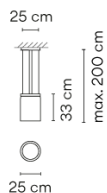

2284

Design von Diez Office

Vibia präsentiert hier eine Pendelleuchte, die aus einem vertikalen Glaselement besteht. Dank des besonderen Designs verwandelt sich das helle Punktlicht der LEDs in eine sanfte, atmosphärische Beleuchtung.

Modellblatt