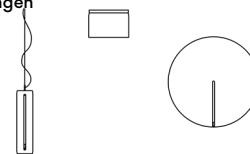

Andere Anwendungen

Alle unsere Produkte haben eine fünfjährige Garantie. Lesen Sie unsere rechtlichen Bedingungen unter www.vibia.com/warranty

Vibia Lighting, S.L.U.

Office / Oficina
Progrés 4-6. 08850 Gavà. Barcelona, Spain.

International T +34 934 796 971
Spain / Portugal T +34 934 796 970

customer.service@vibia.com
vibia.com