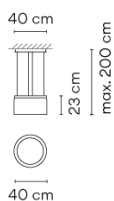

2288

Design von Diez Office

Die Pendelleuchte mit großem Durchmesser (40 cm) sorgt für ein elegantes, gedämpftes Licht über dem Esstisch oder in Besprechungsräumen.

Modellblatt

Optional: Zusätzliche Kabellänge
Mindest. Menge, Aufpreis und zusätzliche Lieferzeit gelten [DE]

Lichteffekt

Allgemeinbeleuchtung

Beleuchtungskörper für die allgemeine Beleuchtung, der das Licht gleichmäßig in alle Richtungen verteilt.

Photometrische Daten

Effizienz	38.65 lm/W
Koordinatensystem	CG
Gesamtfluss	868.47 lm
Höchster Wert	348.73 cd