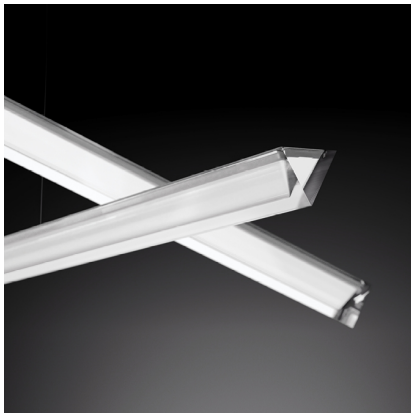

## 2343

Design von Martín Azúa

HALO

eine aus neun sich überkreuzenden stabförmigen Gebilden bestehende Pendelleuchte spendet sanftes, ja geradezu zauberhaftes Licht. Das Design stammt von Martín Azúa. Die Leuchte ist in Weiß matt lackiert.

### Modellblatt

**Optional: Zusätzliche Kabellänge**  
Mindest. Menge, Aufpreis und zusätzliche Lieferzeit gelten [DE]

<b>Farbe</b>	 O3 Weiss RAL 9016
<b>LED-Temperaturfarbe</b>	2700 K / 3000 K
<b>Dimmen</b>	Casambi / 1-10V / DALI
<b>Installationstyp</b>	Surface Canopy
<b>Materialien</b>	Diffuser: PMMA Baldachin: Stahl
<b>LED</b>	 CRI>80 11552 lm 83.89 2700 K / 3000 K
<b>Driver</b>	Constant Voltage 100~240 V V 50~60 Hz HZ
<b>Bemerkungen</b>	Elektronische Regulierung 1-10V   <b>Dimmable</b> <b>LED</b>  <b>IP20</b>  <b>Bi-volt</b>  <b>50-60Hz</b>  <b>1-10V</b>
<b>Anwendung</b>	Pendelleuchten
<b>Verpackung</b>	2 Kartons 1.15 m x 0.23 m x 0.21 m Bruttogewicht 16.2 Nettogewicht 14.75 Vol. 0.0706

##### Allgemeinbeleuchtung

Beleuchtungskörper für die allgemeine Beleuchtung, der das Licht gleichmäßig in alle Richtungen verteilt.