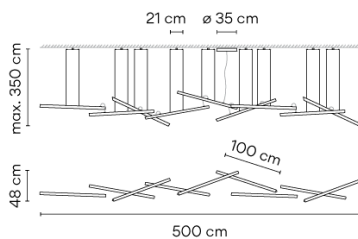

### Modellblatt

**Optional: Zusätzliche Kabellänge**  
Mindest. Menge, Aufpreis und zusätzliche Lieferzeit gelten [DE]

<b>Farbe</b>	 O3 Weiss RAL 9016
<b>LED-Temperaturfarbe</b>	2700 K / 3000 K
<b>Dimmen</b>	Casambi / 1-10V / DALI
<b>Installationstyp</b>	Surface Canopy
<b>Materialien</b>	Diffuser: PMMA Baldachin: Stahl
<b>LED</b>	 CRI>80 11552 lm 83.89 2700 K / 3000 K
<b>Driver</b>	Constant Voltage 100~240 V V 50~60 Hz HZ
<b>Bemerkungen</b>	Elektronische Regulierung 1-10V   <b>Dimmable</b> <b>LED</b>  <b>IP20</b>  <b>Bi-volt</b>  <b>50-60Hz</b>  <b>1-10V</b>
<b>Anwendung</b>	Pendelleuchten
<b>Verpackung</b>	2 Kartons 1.15 m x 0.23 m x 0.21 m Bruttogewicht 16.2 Nettogewicht 14.75 Vol. 0.0706

#### Photometrische Daten

<b>Effizienz</b>	60.85 lm/W
<b>Koordinatensystem</b>	CG
<b>Gesamtfluss</b>	10416.06 lm
<b>Höchster Wert</b>	2097.62 cd