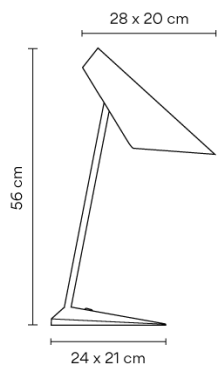

0700

Design von Lieve Altherr Molina

Tischleuchte

ideal zum Lesen. Design von Lieve, Altherr, Molina. Dank der bei allen Herstellungsprozessen angewandten hohen technischen Qualität bleiben die Drehbewegungen von Leuchtenkopf und Sockel vor den Augen des Betrachters verborgen. Bequem über den An- und Ausschalter am Leuchtensockel bedienbar.

Modellblatt

Farbe

- 10 White
  NCS S 0300-N
- 21 Black Grey
  NCS S 7000-N
- 25 Beige D1
  NCS S 4005-Y50R
- 42 Blue M1
  NCS S 5010-B10G
- 37 Terra Red
  NCS S 4040-Y70R

Dimmen On/Off

Installationstyp Mit Stecker

Materialien Basis: Zinc Alloy
Rohr vertikal: Stahl

Lichtquelle 1 x LEDSTAR CLASS.P40 E14 230V 6W
1 x COMPACT FLUORESCENT E14 230V 15W (MEGAMAN LILIPUT PLUS o similar)
1 x E14 230V 46W Eco

Bemerkungen Ein-/Ausschalter am Fuss

Verpackung 1 Kartons
0.796 m x 0.292 m x 0.312 m
Bruttogewicht 5.2
Nettogewicht 3.2
Vol. 0.0725

Lichteffect

Allgemeinbeleuchtung

Beleuchtungskörper für die allgemeine Beleuchtung, der das Licht gleichmäßig in alle Richtungen verteilt.