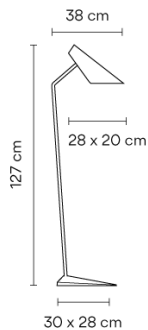

0712

Design von Lievore Altherr Molina

Tischleuchte "mit Knick" im Leuchtschaft ideal zum Lesen. Design von Lievore, Altherr, Molina. Dank der bei allen Herstellungsprozessen angewandten hohen technischen Qualität bleiben die Drehbewegungen von Leuchtenkopf und Sockel vor den Augen des Betrachters verborgen. Der An- und Ausschalter befindet sich am Kabel.

Modellblatt

Farbe	 37 Terra Red NCS S 4040-Y70R 10 White NCS S 0300-N 25 Beige D1 NCS S 4005-Y50R 42 Blue M1 NCS S 5010-B10G 21 Black Grey NCS S 7000-N

Dimmen On/Off

Installationstyp Mit Stecker

Materialien Basis: Zinc Alloy
Rohr vertikal: Stahl
Schirm: PC- Polycarbonat

Lichtquelle 1 x LEDSTAR CLASS.P40 E14 230V 6W
1 x COMPACT FLUORESCENT E14 230V 15W (MEGAMAN LILIPUT PLUS o similar)
1 x E14 230V 46W Eco

Bemerkungen Schalter am Kabel

Verpackung 1 Kartons
1,5 m x 0,34 m x 0,32 m
Bruttogewicht 16
Nettogewicht 11,8
Vol. 0.1632

Lichteffect

Allgemeinbeleuchtung

Beleuchtungskörper für die allgemeine Beleuchtung, der das Licht gleichmäßig in alle Richtungen verteilt.