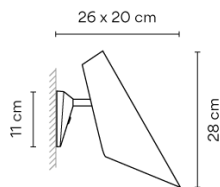

0720

Design von Lieveore Altherr Molina

Wandleuchte zum Lesen. Design von Lieveore, Altherr, Molina. Dank der bei allen Herstellungsprozessen angewandten hohen technischen Qualität bleiben die Drehbewegungen von Leuchtenkopf und Sockel vor den Augen des Betrachters verborgen. Bequem über den An- und Ausschalter am Leuchtensockel bedienbar.

Modellblatt

Farbe	 42 Blue M1 NCS S 5010-B10G 21 Black Grey NCS S 7000-N 10 White NCS S 0300-N 37 Terra Red NCS S 4040-Y70R 25 Beige D1 NCS S 4005-Y50R

Dimmen On/Off

Installationstyp Surface Canopy

Materialien Platte: Zinc Alloy
Schirm: PC- Polycarbonat

Lichtquelle 1 x LEDSTAR CLASS.P40 E14 230V 6W
1 x COMPACT FLUORESCENT E14 230V 15W (MEGAMAN LILIPUT PLUS o similar)
1 x E14 230V 46W Eco

Bemerkungen Ein-/Ausschalter am Fuss

Dimmable
IP20
50Hz

Verpackung 1 Kartons
0,21 m x 0,48 m x 0,21 m
Bruttogewicht 2,5
Nettogewicht 1
Vol. 0.0211

Lichteffect

Allgemeinbeleuchtung

Beleuchtungskörper für die allgemeine Beleuchtung, der das Licht gleichmäßig in alle Richtungen verteilt.